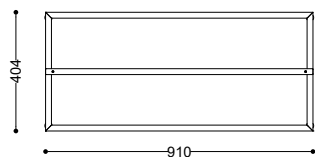

GONDOLA ME.10.01

INOPLEX

Widok z przodu

Widok z boku

Widok z góry

WYMIARY

910 x 404 x 1350 mm

MATERIAŁY