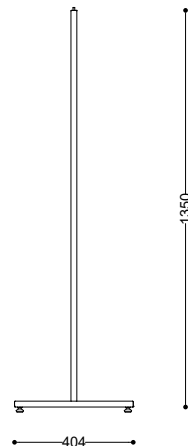

GONDOLA ME.10.01

INOPLEX

Widok z przodu

Widok z boku

Widok z góry

WYMIARY

910 x 404 x 1350 mm

MATERIAŁY

stal nierdzewna AISI 304

INFORMACJE DODATKOWE

możliwe inne wymiary