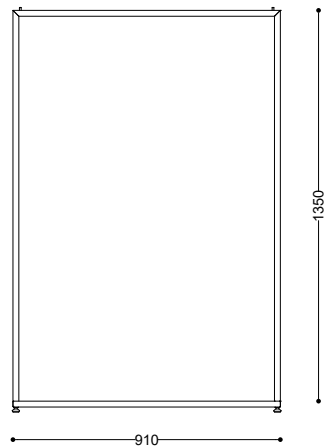

GONDOLA ME.10.01

INOPLEX

Widok z przodu

Widok z boku

Widok z góry

WYMIARY

910 x 404 x 1350 mm

MATERIAŁY

stal nierdzewna AISI 304

INFORMACJE DODATKOWE

możliwe inne wymiary