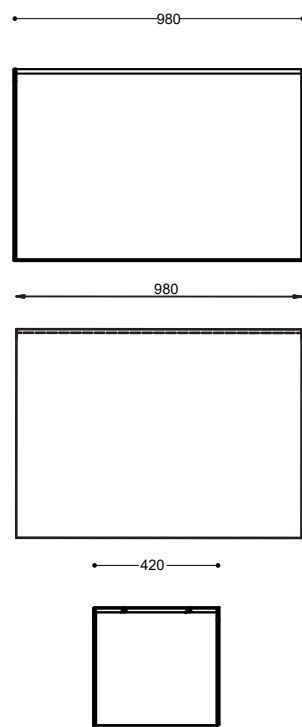

# STÓŁ ME.10.08

INOPLEX

Widok z przodu

Widok z boku

## WYMIARY

900 x 980 x 650 mm  
580 x 420 x 400 mm  
950 x 980 x 900 mm

## INFORMACJE DODATKOWE

możliwe inne wymiary