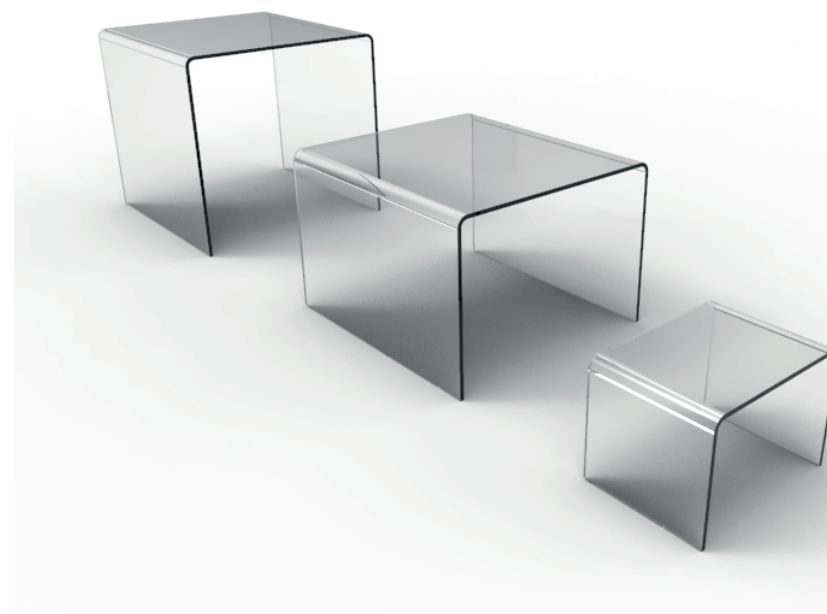

# STÓŁ ME.10.08

INOPLEX

Widok z przodu

Widok z boku

## WYMIARY

900 x 980 x 650 mm  
580 x 420 x 400 mm  
950 x 980 x 900 mm