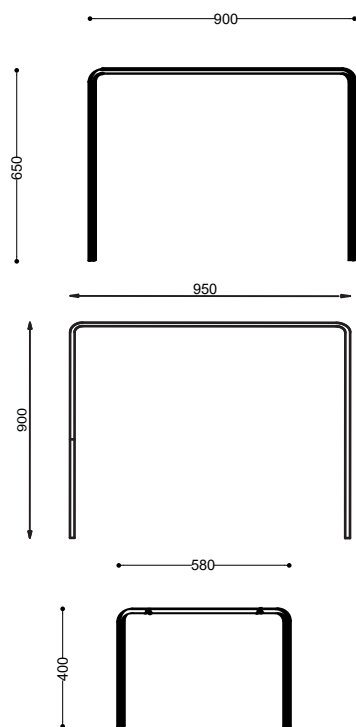

# STÓŁ ME.10.08

INOPLEX

Widok z przodu

Widok z boku

## WYMIARY

900 x 980 x 650 mm  
580 x 420 x 400 mm  
950 x 980 x 900 mm

## MATERIAŁY

Plexi

## INFORMACJE DODATKOWE

możliwe inne wymiary