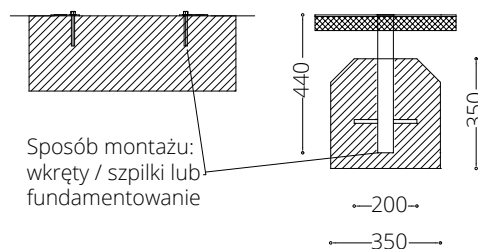

Stołek STO.18.01

INOPLEX

Widok z góry

Widok z boku

Widok z przodu

WYMIARY 600 x 560 x 450 mm

MATERIAŁY

stal nierdzewna AISI 304

drewno krajowe lub egzotyczne

MONTAŻ

INFORMACJE DODATKOWE

możliwe inne wymiary
drewno pigmentowane