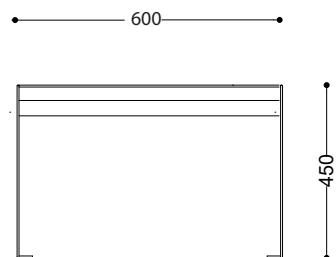

Stołek STO.18.01

INOPLEX

Widok z góry

Widok z boku

Widok z przodu

WYMIARY 600 x 560 x 450 mm

MATERIAŁY

stal nierdzewna AISI 304