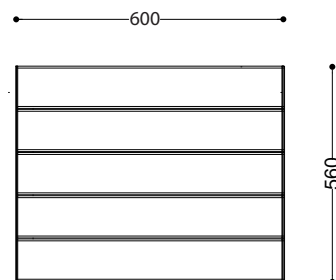

Stołek STO.18.01

INOPLEX

Widok z góry

Widok z boku

Widok z przodu

WYMIARY 600 x 560 x 450 mm

MATERIAŁY

stal nierdzewna AISI 304

drewno krajowe lub egzotyczne

MONTAŻ

INFORMACJE DODATKOWE

możliwe inne wymiary
drewno pigmentowane