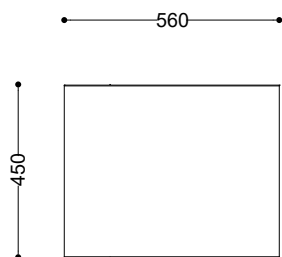

Stołek STO.18.01

INOPLEX

Widok z góry

Widok z boku

Widok z przodu

WYMIARY 600 x 560 x 450 mm

MATERIAŁY

stal nierdzewna AISI 304