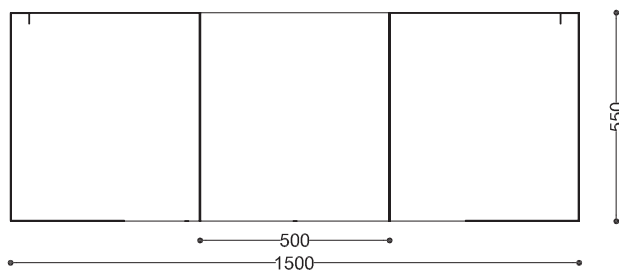

WYMIARY

wysokość: 550 mm
 szerokość: 1500 mm
 długość: 1500 mm

MATERIAŁY

- stal nierdzewna AISI 304

INFORMACJE DODATKOWE

donica modułowa, możliwe inne wymiary

MONTAŻ

- kotwiona

PRZEKROJE

Rzut z góry

Rzut z frontu

Rzut z boku

*wymiary podano w milimetrach