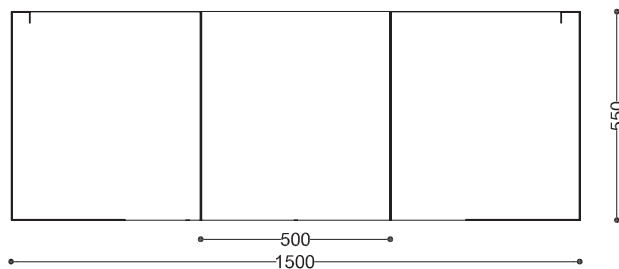

WYMIARY

wysokość: 550 mm
 szerokość: 1500 mm
 długość: 1500 mm

MATERIAŁY

- stal nierdzewna AISI 304

INFORMACJE DODATKOWE

donica modułowa, możliwe inne wymiary

MONTAŻ

- kotwiona

PRZEKROJE

Rzut z góry

Rzut z frontu

Rzut z boku

*wymiary podano w milimetrach