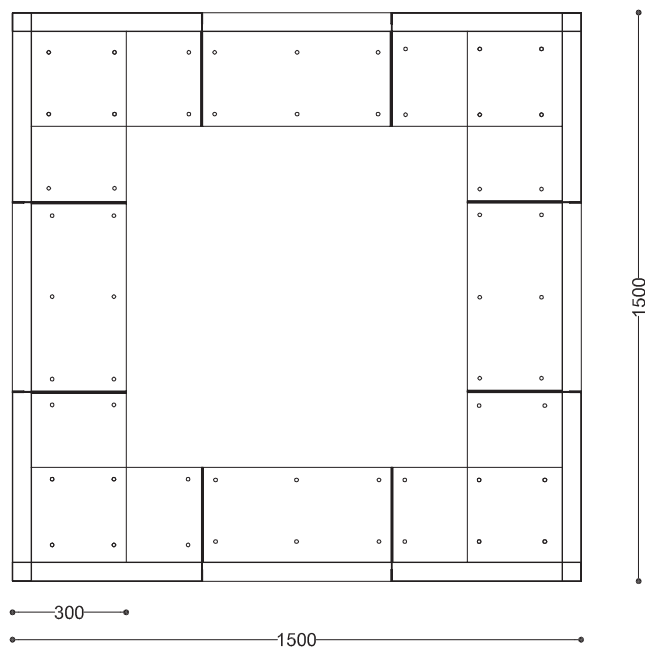

WYMIARY

wysokość: 550 mm
 szerokość: 1500 mm
 długość: 1500 mm

MATERIAŁY

- stal nierdzewna AISI 304

INFORMACJE DODATKOWE

donica modułowa, możliwe inne wymiary

MONTAŻ

- kotwiona

PRZEKROJE

Rzut z góry

Rzut z frontu

Rzut z boku

*wymiary podano w milimetrach