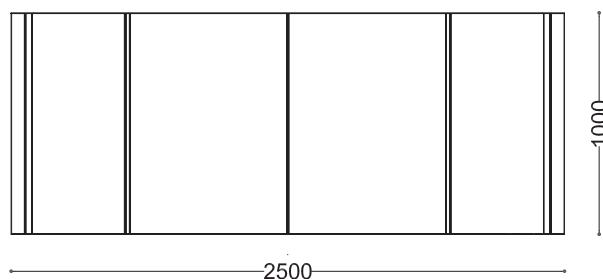

**WYMIARY**

wysokość: 1000 mm
szerokość: 2500 mm
długość: 2500 mm

MATERIAŁY

- stal nierdzewna H17 malowana proszkowo

MONTAŻ

- wolnostojąca

PRZEKROJE

Rzut z góry

Rzut z frontu / boku

*wymiary podano w milimetrach