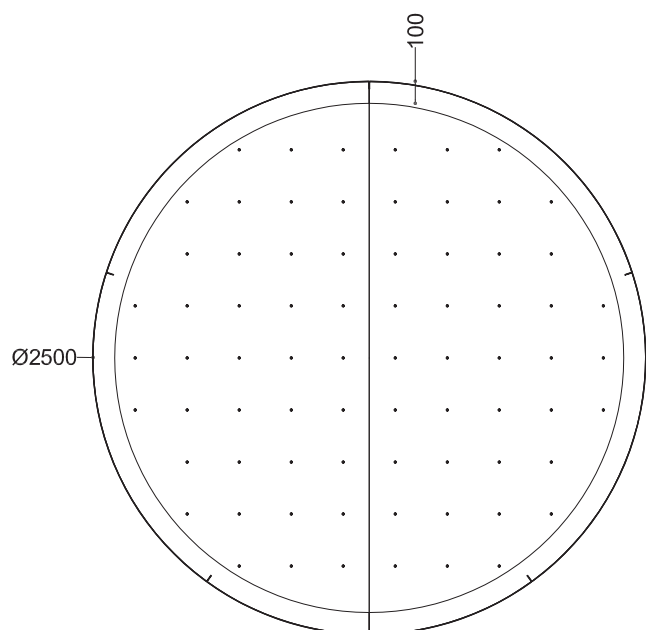

**WYMIARY**

wysokość: 1000 mm
szerokość: 2500 mm
długość: 2500 mm

MATERIAŁY

- stal nierdzewna H17 malowana proszkowo

MONTAŻ

- wolnostojąca

PRZEKROJE

Rzut z góry

Rzut z frontu / boku

*wymiary podano w milimetrach