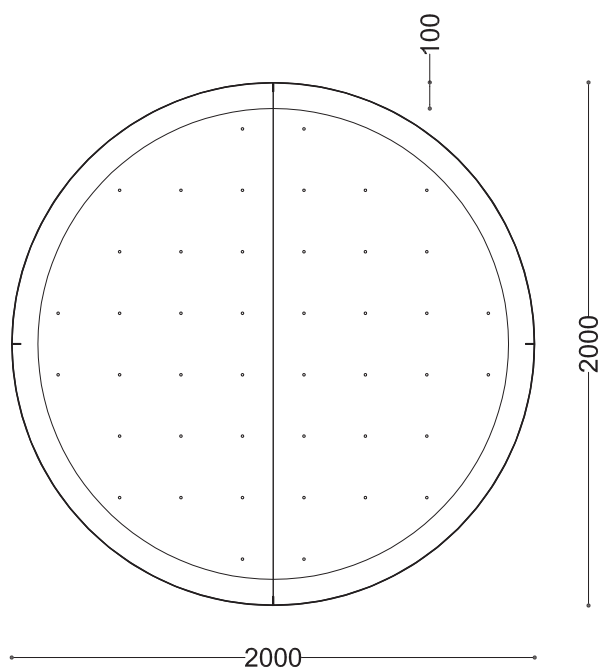

**WYMIARY**

wysokość: 1000 mm
szerokość: 2000 mm
długość: 2000 mm

MATERIAŁY

- stal nierdzewna H17 malowana proszkowo

MONTAŻ

- wolnostojąca

PRZEKROJE

Rzut z góry

Rzut z frontu / boku

*wymiary podano w milimetrach