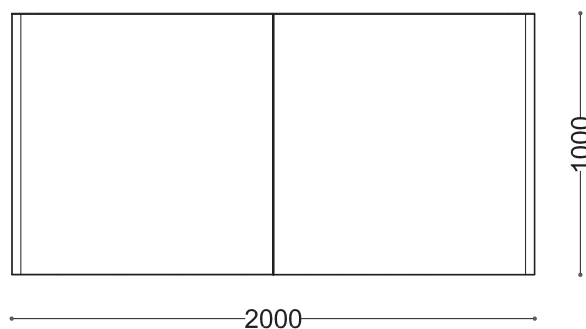

**WYMIARY**

wysokość: 1000 mm
szerokość: 2000 mm
długość: 2000 mm

MATERIAŁY

- stal nierdzewna H17 malowana proszkowo

MONTAŻ

- wolnostojąca

PRZEKROJE

Rzut z góry

Rzut z frontu / boku

*wymiary podano w milimetrach