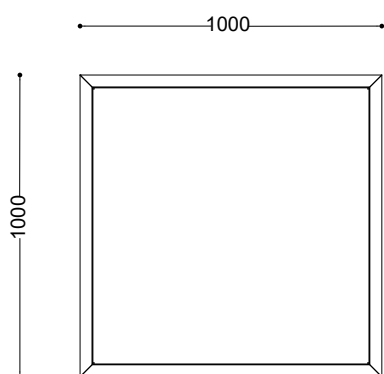

WYMIARY

wysokość: 800 mm
 szerokość: 1000 mm
 długość: 1000 mm

MATERIAŁY

- stal nierdzewna

MONTAŻ

- wolnostojący

INFORMACJE DODATKOWE

- możliwe inne wymiary

PRZEKROJE

Rzut z góry

Rzut z frontu

Rzut z boku

*wymiary podano w milimetrach