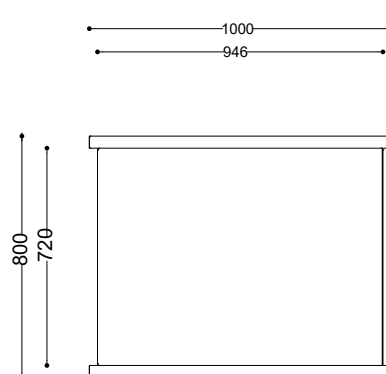

WYMIARY

wysokość: 800 mm
 szerokość: 1000 mm
 długość: 1000 mm

MATERIAŁY

- stal nierdzewna

MONTAŻ

- wolnostojący

INFORMACJE DODATKOWE

- możliwe inne wymiary

PRZEKROJE

Rzut z góry

Rzut z frontu

Rzut z boku

*wymiary podano w milimetrach