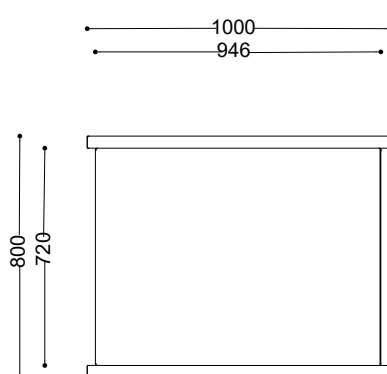

WYMIARY

wysokość: 800 mm
 szerokość: 1000 mm
 długość: 1000 mm

MATERIAŁY

- stal nierdzewna

MONTAŻ

- wolnostojący

INFORMACJE DODATKOWE

- możliwe inne wymiary

PRZEKROJE

Rzut z góry

Rzut z frontu

Rzut z boku

*wymiary podano w milimetrach