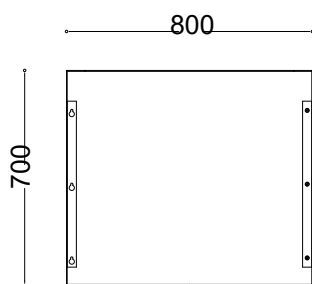

WYMIARY

wysokość: 700 mm
 szerokość: 800 mm
 długość: 800 mm

MATERIAŁY

- stal nierdzewna

MONTAŻ

- wolnostojący

INFORMACJE DODATKOWE

- możliwe inne wymiary

PRZEKROJE

Rzut z góry

Rzut z dołu

Rzut z boku

*wymiary podano w milimetrach