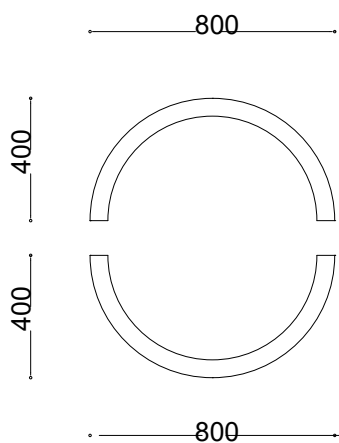

WYMIARY

wysokość: 700 mm
 szerokość: 800 mm
 długość: 800 mm

MATERIAŁY

- stal nierdzewna

MONTAŻ

- wolnostojący

INFORMACJE DODATKOWE

- możliwe inne wymiary

PRZEKROJE

Rzut z góry

Rzut z dołu

Rzut z boku

*wymiary podano w milimetrach