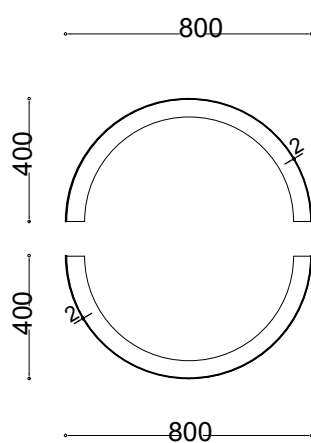

WYMIARY

wysokość: 700 mm
 szerokość: 800 mm
 długość: 800 mm

MATERIAŁY

- stal nierdzewna

MONTAŻ

- wolnostojący

INFORMACJE DODATKOWE

- możliwe inne wymiary

PRZEKROJE

Rzut z góry

Rzut z dołu

Rzut z boku

*wymiary podano w milimetrach