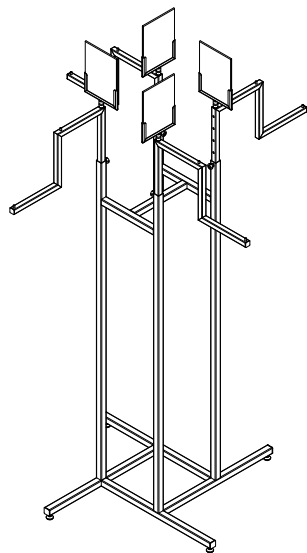

# GONDOLA ME.10.05

INOPLEX

WYMIARY  
1135 x 1135 x 1722 mm

MATERIAŁY  
stal nierdzewna AISI 304

INFORMACJE DODATKOWE  
możliwe inne wymiary