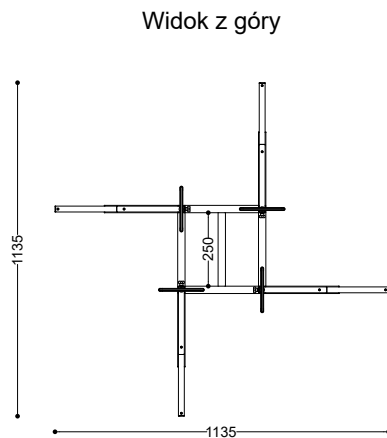

# GONDOLA ME.10.05

INOPLEX

WYMIARY  
1135 x 1135 x 1722 mm

MATERIAŁY  
stal nierdzewna AISI 304

INFORMACJE DODATKOWE  
możliwe inne wymiary