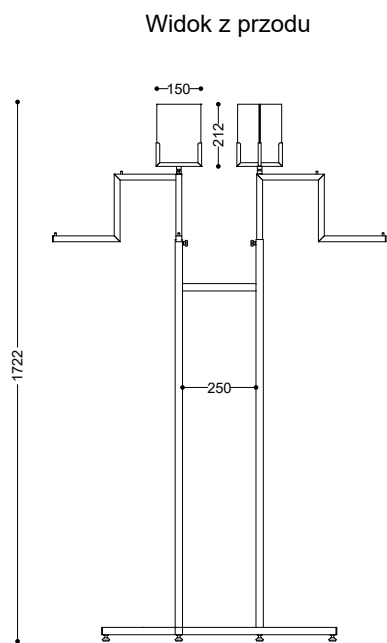

# GONDOLA ME.10.05

INOPLEX

WYMIARY  
1135 x 1135 x 1722 mm

MATERIAŁY  
stal nierdzewna AISI 304

INFORMACJE DODATKOWE  
możliwe inne wymiary