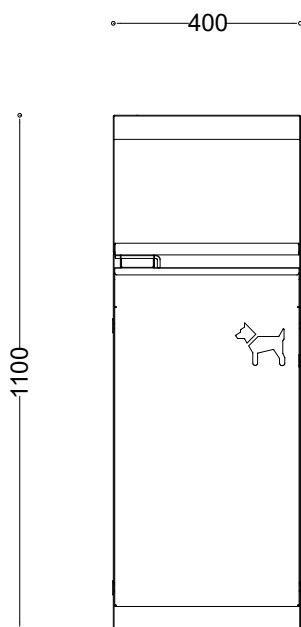

**WYMIARY**

wysokość: 1100 mm  
 szerokość: 350 mm  
 długość: 400 mm  
 pojemność: 80 L

**MATERIAŁY**

- stal nierdzewna

**MONTAŻ**

- wkręty montażowe wolnostojący

**SPOSÓB OPRÓŻNIANIA**

worek nakładany na pręt

**INFORMACJE DODATKOWE**

- możliwe inne wymiary
- drzwiczki otwierane na zamek
- kosz wyposażony w podajnik z woreczkami (typ dozownika TRIxie)

**PRZEKROJE**

Rzut z góry

Rzut z frontu

Rzut z boku

\*wymiaru podano w milimetrach