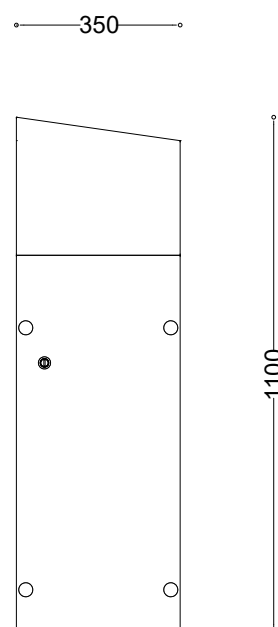

**WYMIARY**

wysokość: 1100 mm  
 szerokość: 350 mm  
 długość: 400 mm  
 pojemność: 80 L

**MATERIAŁY**

- stal nierdzewna

**MONTAŻ**

- wkręty montażowe wolnostojący

**SPOSÓB OPRÓŻNIANIA**

worek nakładany na pręt

**INFORMACJE DODATKOWE**

- możliwe inne wymiary
- drzwiczki otwierane na zamek
- kosz wyposażony w podajnik z woreczkami (typ dozownika TRIxie)

**PRZEKROJE**

Rzut z góry

Rzut z frontu

Rzut z boku

\*wymiaru podano w milimetrach