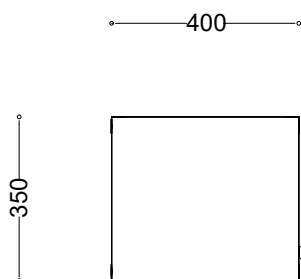

**WYMIARY**

wysokość: 1100 mm  
 szerokość: 350 mm  
 długość: 400 mm  
 pojemność: 80 L

**MATERIAŁY**

- stal nierdzewna

**MONTAŻ**

- wkręty montażowe wolnostojący

**SPOSÓB OPRÓŻNIANIA**

worek nakładany na pręt

**INFORMACJE DODATKOWE**

- możliwe inne wymiary
- drzwiczki otwierane na zamek
- kosz wyposażony w podajnik z woreczkami (typ dozownika TRIxie)

**PRZEKROJE**

Rzut z góry

Rzut z frontu

Rzut z boku

\*wymiaru podano w milimetrach