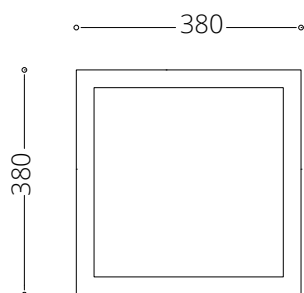

**WYMIARY**

wysokość: 820 mm
szerokość: 380 mm
długość: 380 mm
pojemność: 70 L

MATERIAŁY

- stal nierdzewna
- stal czarna ocynkowana i/lub malowana proszkowo
- drewno krajowe lub egzotyczne

MONTAŻ

- wkręty montażowe
- wolnostojący

SPOSÓB OPRÓŻNIANIA

worek nakładany na pręt

INFORMACJE DODATKOWE

możliwe inne wymiary

PRZEKROJE

Rzut z góry

Rzut z frontu

Rzut z boku

*wymiar podano w milimetrach