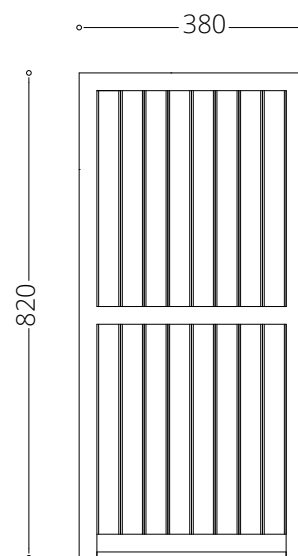

**WYMIARY**

wysokość: 820 mm
szerokość: 380 mm
długość: 380 mm
pojemność: 70 L

MATERIAŁY

- stal nierdzewna
- stal czarna ocynkowana i/lub malowana proszkowo
- drewno krajowe lub egzotyczne

MONTAŻ

- wkręty montażowe
- wolnostojący

SPOSÓB OPRÓŻNIANIA

worek nakładany na pręt

INFORMACJE DODATKOWE

możliwe inne wymiary

PRZEKROJE

Rzut z góry

Rzut z frontu

Rzut z boku

*wymiar podano w milimetrach