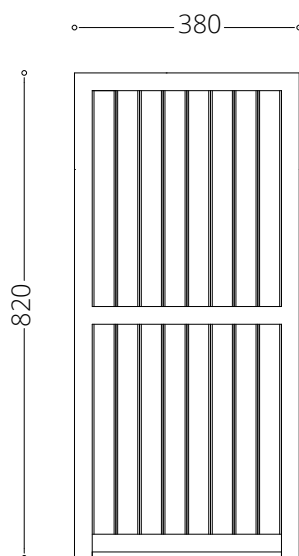

**WYMIARY**

wysokość: 820 mm
szerokość: 380 mm
długość: 380 mm
pojemność: 70 L

MATERIAŁY

- stal nierdzewna
- stal czarna ocynkowana i/lub malowana proszkowo
- drewno krajowe lub egzotyczne

MONTAŻ

- wkręty montażowe
- wolnostojący

SPOSÓB OPRÓŻNIANIA

worek nakładany na pręt

INFORMACJE DODATKOWE

możliwe inne wymiary

PRZEKROJE

Rzut z góry

Rzut z frontu

Rzut z boku

*wymiar podano w milimetrach