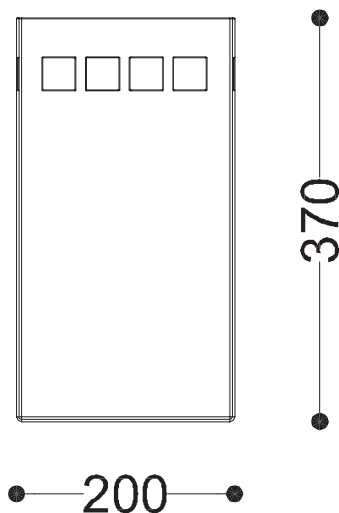

**WYMIARY**

wysokość: 370 mm  
szerokość: 200 mm  
długość: 200 mm  
pojemność: 14 L

**MATERIAŁY**

- stal nierdzewna
- stal czarna ocynkowana  
i/lub malowana proszkowo

**MONTAŻ**

- wolnostojący

**SPOSÓB OPRÓŻNIANIA**

worek nakładany na krawędzie

**INFORMACJE DODATKOWE**

możliwe inne wymiary

**PRZEKROJE**

Rzut z frontu

Rzut z prawej

Rzut z góry

\*wymiar podano w milimetrach