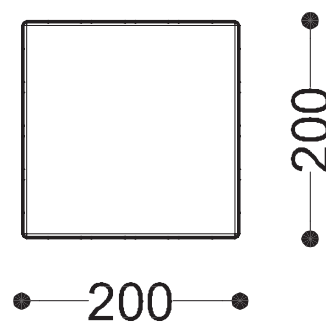

**WYMIARY**

wysokość: 370 mm  
szerokość: 200 mm  
długość: 200 mm  
pojemność: 14 L

**MATERIAŁY**

- stal nierdzewna
- stal czarna ocynkowana  
i/lub malowana proszkowo

**MONTAŻ**

- wolnostojący

**SPOSÓB OPRÓŻNIANIA**

worek nakładany na krawędzie

**INFORMACJE DODATKOWE**

możliwe inne wymiary

**PRZEKROJE**

Rzut z frontu

Rzut z prawej

Rzut z góry

\*wymiar podano w milimetrach