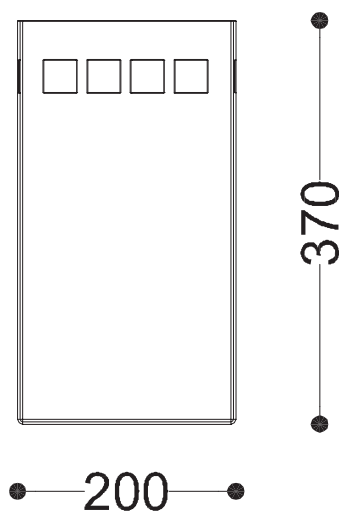

**WYMIARY**

wysokość: 370 mm  
szerokość: 200 mm  
długość: 200 mm  
pojemność: 14 L

**MATERIAŁY**

- stal nierdzewna
- stal czarna ocynkowana  
i/lub malowana proszkowo

**MONTAŻ**

- wolnostojący

**SPOSÓB OPRÓŻNIANIA**

worek nakładany na krawędzie

**INFORMACJE DODATKOWE**

możliwe inne wymiary

**PRZEKROJE**

Rzut z frontu

Rzut z prawej

Rzut z góry

\*wymiar podano w milimetrach