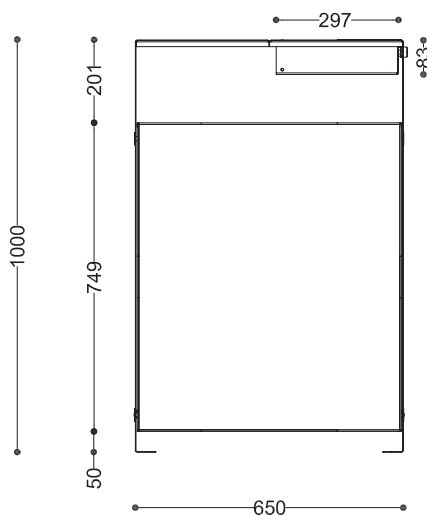

WYMIARY

wysokość: 1000 mm
 szerokość: 400 mm
 długość: 650 mm
 pojemność: 120 L

MATERIAŁY

- stal nierdzewna
- stal H17 malowana proszkowo

MONTAŻ

- wolnostojący
- wkręty montażowe

SPOSÓB OPRÓŻNIANIA

- worek nakładany na pręt

INFORMACJE DODATKOWE

- kosz z popielnicą

PRZEKROJE

Widok z boku

Widok z frontu

Widok z góry

*wymiary podano w milimetrach