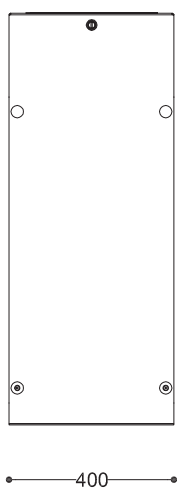

WYMIARY

wysokość: 1000 mm
 szerokość: 400 mm
 długość: 650 mm
 pojemność: 120 L

MATERIAŁY

- stal nierdzewna
- stal H17 malowana proszkowo

MONTAŻ

- wolnostojący
- wkręty montażowe

SPOSÓB OPRÓŻNIANIA

- worek nakładany na pręt

INFORMACJE DODATKOWE

- kosz z popielnicą

PRZEKROJE

Widok z boku

Widok z frontu

Widok z góry

*wymiary podano w milimetrach