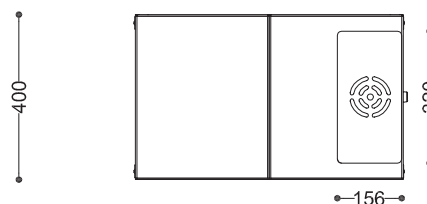

WYMIARY

wysokość: 1000 mm
 szerokość: 400 mm
 długość: 650 mm
 pojemność: 120 L

MATERIAŁY

- stal nierdzewna
- stal H17 malowana proszkowo

MONTAŻ

- wolnostojący
- wkręty montażowe

SPOSÓB OPRÓŻNIANIA

- worek nakładany na pręt

INFORMACJE DODATKOWE

- kosz z popielnicą

PRZEKROJE

Widok z boku

Widok z frontu

Widok z góry

*wymiary podano w milimetrach