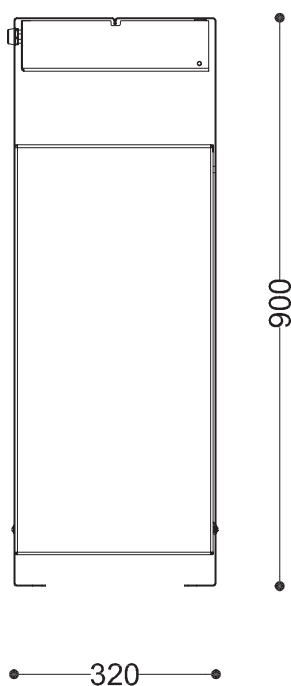

WYMIARY

wysokość: 900 mm
 szerokość: 320 mm
 długość: 320 mm
 pojemność: 61 L

MATERIAŁY

- stal nierdzewna
- stal czarna ocynkowana i/lub malowana proszkowo

MONTAŻ

- wolnostojący
- wkręty montażowe

SPOSÓB OPRÓŻNIANIA

- worek nakładany na pręt

INFORMACJE DODATKOWE

- kosz z popielnicą

PRZEKROJE

Rzut z góry

Rzut z frontu

Rzut z boku

*wymiary podano w milimetrach