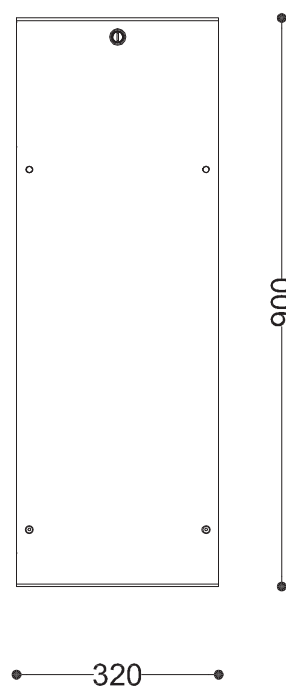

WYMIARY

wysokość: 900 mm
 szerokość: 320 mm
 długość: 320 mm
 pojemność: 61 L

MATERIAŁY

- stal nierdzewna
- stal czarna ocynkowana i/lub malowana proszkowo

MONTAŻ

- wolnostojący
- wkręty montażowe

SPOSÓB OPRÓŻNIANIA

- worek nakładany na pręt

INFORMACJE DODATKOWE

- kosz z popielnicą

PRZEKROJE

Rzut z góry

Rzut z frontu

Rzut z boku

*wymiary podano w milimetrach