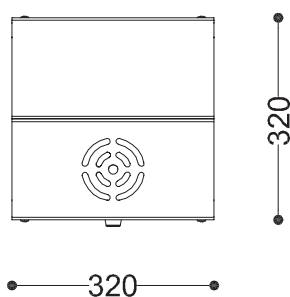

WYMIARY

wysokość: 900 mm
 szerokość: 320 mm
 długość: 320 mm
 pojemność: 61 L

MATERIAŁY

- stal nierdzewna
- stal czarna ocynkowana i/lub malowana proszkowo

MONTAŻ

- wolnostojący
- wkręty montażowe

SPOSÓB OPRÓŻNIANIA

- worek nakładany na pręt

INFORMACJE DODATKOWE

- kosz z popielnicą

PRZEKROJE

Rzut z góry

Rzut z frontu

Rzut z boku

*wymiary podano w milimetrach