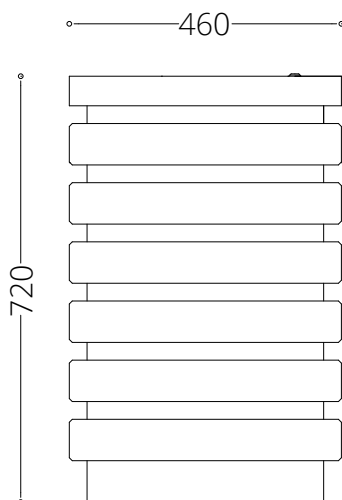


WYMIARY

wysokość: 720 mm
 szerokość: 460 mm
 długość: 460 mm
 pojemność: 115 L

MATERIAŁY

- stal nierdzewna
- drewno krajowe lub egzotyczne

MONTAŻ

- wkręty montażowe
- wolnostojący

SPOSÓB OPRÓŻNIANIA

worek nakładany na pręt

INFORMACJE DODATKOWE

możliwe inne wymiary

PRZEKROJE

Rzut z góry

Rzut z frontu

Rzut z boku

*wymiary podano w milimetrach