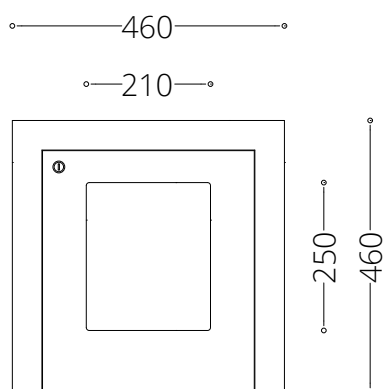


WYMIARY

wysokość: 720 mm
 szerokość: 460 mm
 długość: 460 mm
 pojemność: 115 L

MATERIAŁY

- stal nierdzewna
- drewno krajowe lub egzotyczne

MONTAŻ

- wkręty montażowe
- wolnostojący

SPOSÓB OPRÓŻNIANIA

worek nakładany na pręt

INFORMACJE DODATKOWE

możliwe inne wymiary

PRZEKROJE

Rzut z góry

Rzut z frontu

Rzut z boku

*wymiary podano w milimetrach