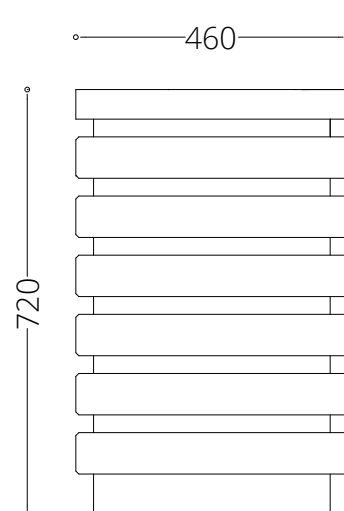


WYMIARY

wysokość: 720 mm
 szerokość: 460 mm
 długość: 460 mm
 pojemność: 115 L

MATERIAŁY

- stal nierdzewna
- drewno krajowe lub egzotyczne

MONTAŻ

- wkręty montażowe
- wolnostojący

SPOSÓB OPRÓŻNIANIA

worek nakładany na pręt

INFORMACJE DODATKOWE

możliwe inne wymiary

PRZEKROJE

Rzut z góry

Rzut z frontu

Rzut z boku

*wymiary podano w milimetrach