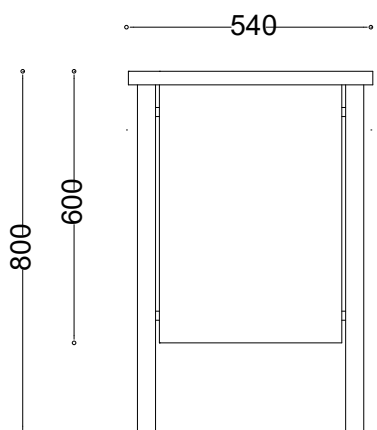

**WYMIARY**

wysokość: 800 mm  
 szerokość: 540 mm  
 długość: 540 mm  
 pojemność: 80 L

**MATERIAŁY**

- stal nierdzewna

**MONTAŻ**

- wkręty montażowe
- fundamentowanie

**SPOSÓB OPRÓŻNIANIA**

worek nakładany na pręt

**INFORMACJE DODATKOWE**

- kosz z popielnicą
- możliwe inne wymiary
- zdejmowana pokrywa na lince stalowej

**PRZEKROJE**

Rzut z góry

Rzut z frontu

Rzut z boku

\*wymiary podano w milimetrach