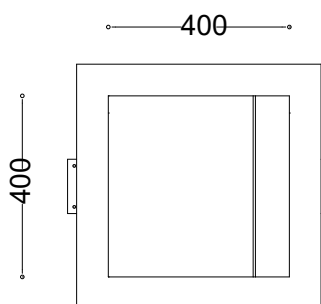

**WYMIARY**

wysokość: 800 mm  
 szerokość: 540 mm  
 długość: 540 mm  
 pojemność: 80 L

**MATERIAŁY**

- stal nierdzewna

**MONTAŻ**

- wkręty montażowe
- fundamentowanie

**SPOSÓB OPRÓŻNIANIA**

worek nakładany na pręt

**INFORMACJE DODATKOWE**

- kosz z popielnicą
- możliwe inne wymiary
- zdejmowana pokrywa na lince stalowej

**PRZEKROJE**

Rzut z góry

Rzut z frontu

Rzut z boku

\*wymiary podano w milimetrach