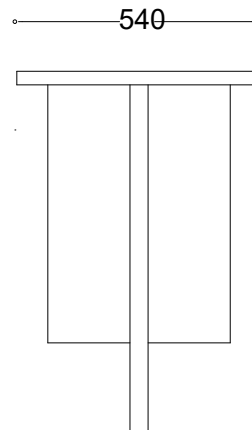

**WYMIARY**

wysokość: 800 mm  
 szerokość: 540 mm  
 długość: 540 mm  
 pojemność: 80 L

**MATERIAŁY**

- stal nierdzewna

**MONTAŻ**

- wkręty montażowe
- fundamentowanie

**SPOSÓB OPRÓŻNIANIA**

worek nakładany na pręt

**INFORMACJE DODATKOWE**

- kosz z popielnicą
- możliwe inne wymiary
- zdejmowana pokrywa na lince stalowej

**PRZEKROJE**

Rzut z góry

Rzut z frontu

Rzut z boku

\*wymiary podano w milimetrach