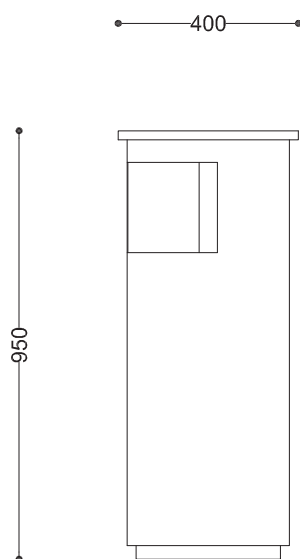


WYMIARY

wysokość: 950 mm
 szerokość: 400 mm
 długość: 400 mm
 pojemność: 70 L

MATERIAŁY

- stal nierdzewna

MONTAŻ

- wkręty montażowe
- wolnostojący

SPOSÓB OPRÓŻNIANIA

worek nakładany na pręt

INFORMACJE DODATKOWE

- kosz z popielnicą
- możliwe inne wymiary
- zdejmowana pokrywa na lince stalowej

PRZEKROJE

Rzut z góry

Rzut z frontu

Rzut z boku

*wymiary podano w milimetrach