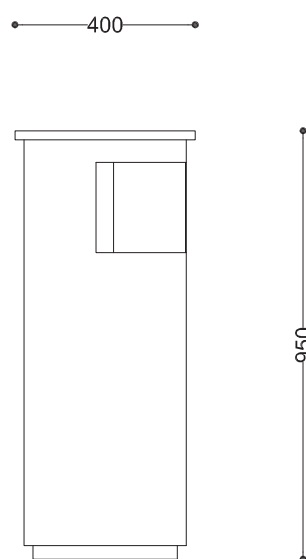


WYMIARY

wysokość: 950 mm
 szerokość: 400 mm
 długość: 400 mm
 pojemność: 70 L

MATERIAŁY

- stal nierdzewna

MONTAŻ

- wkręty montażowe
- wolnostojący

SPOSÓB OPRÓŻNIANIA

worek nakładany na pręt

INFORMACJE DODATKOWE

- kosz z popielnicą
- możliwe inne wymiary
- zdejmowana pokrywa na lince stalowej

PRZEKROJE

Rzut z góry

Rzut z frontu

Rzut z boku

*wymiary podano w milimetrach