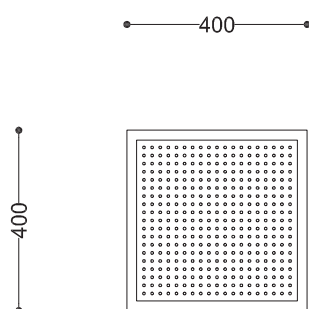


WYMIARY

wysokość: 950 mm
 szerokość: 400 mm
 długość: 400 mm
 pojemność: 70 L

MATERIAŁY

- stal nierdzewna

MONTAŻ

- wkręty montażowe
- wolnostojący

SPOSÓB OPRÓŻNIANIA

worek nakładany na pręt

INFORMACJE DODATKOWE

- kosz z popielnicą
- możliwe inne wymiary
- zdejmowana pokrywa na lince stalowej

PRZEKROJE

Rzut z góry

Rzut z frontu

Rzut z boku

*wymiary podano w milimetrach