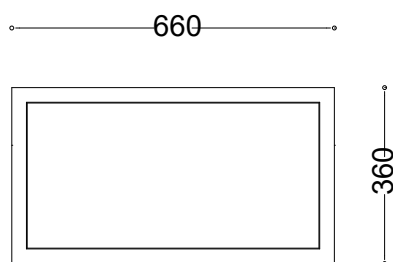

WYMIARY

wysokość: 970 mm
 szerokość: 360 mm
 długość: 660 mm
 pojemność: 105 L

MATERIAŁY

- stal nierdzewna
- stal czarna ocynkowana i/lub malowana proszkowo

MONTAŻ

- wkręty montażowe
- wolnostojący

SPOSÓB OPRÓŻNIANIA

worek nakładany na pręt

INFORMACJE DODATKOWE

- kosz z popielnicą
- możliwe inne wymiary
- pokrywa zamykana na zamek

PRZEKROJE

Rzut z góry

Rzut z frontu

Rzut z boku

*wymiary podano w milimetrach