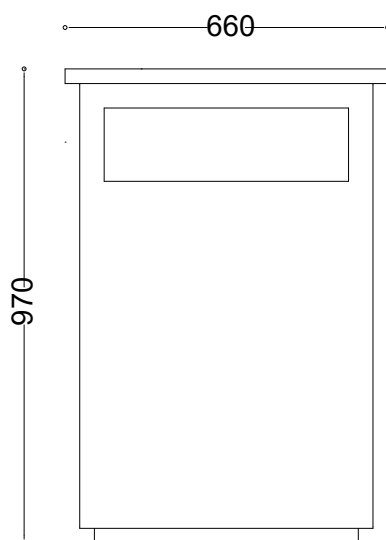

WYMIARY

wysokość: 970 mm
 szerokość: 360 mm
 długość: 660 mm
 pojemność: 105 L

MATERIAŁY

- stal nierdzewna
- stal czarna ocynkowana i/lub malowana proszkowo

MONTAŻ

- wkręty montażowe
- wolnostojący

SPOSÓB OPRÓŻNIANIA

worek nakładany na pręt

INFORMACJE DODATKOWE

- kosz z popielnicą
- możliwe inne wymiary
- pokrywa zamykana na zamek

PRZEKROJE

Rzut z góry

Rzut z frontu

Rzut z boku

*wymiary podano w milimetrach