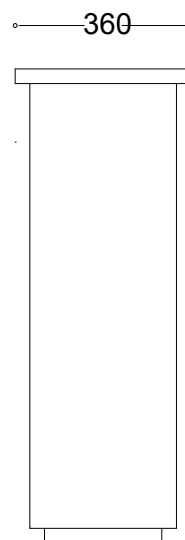

WYMIARY

wysokość: 970 mm
 szerokość: 360 mm
 długość: 660 mm
 pojemność: 105 L

MATERIAŁY

- stal nierdzewna
- stal czarna ocynkowana i/lub malowana proszkowo

MONTAŻ

- wkręty montażowe
- wolnostojący

SPOSÓB OPRÓŻNIANIA

worek nakładany na pręt

INFORMACJE DODATKOWE

- kosz z popielnicą
- możliwe inne wymiary
- pokrywa zamykana na zamek

PRZEKROJE

Rzut z góry

Rzut z frontu

Rzut z boku

*wymiary podano w milimetrach