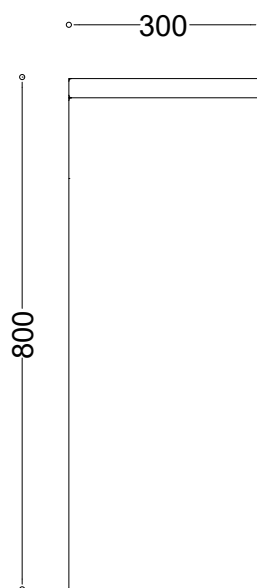

WYMIARY

wysokość: 800 mm
 szerokość: 300 mm
 długość: 300 mm
 pojemność: 54 L

MATERIAŁY

- stal nierdzewna
- stal czarna ocynkowana i/lub malowana proszkowo

MONTAŻ

- wkręty montażowe
- wolnostojący

SPOSÓB OPRÓŻNIANIA

worek nakładany na pręt

INFORMACJE DODATKOWE

- kosz z popielnicą
- możliwe inne wymiary
- pokrywa zamykana na zamek

PRZEKROJE

Rzut z góry

Rzut z frontu

Rzut z boku

*wymiary podano w milimetrach