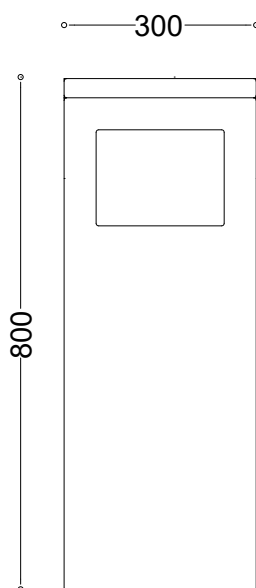

WYMIARY

wysokość: 800 mm
 szerokość: 300 mm
 długość: 300 mm
 pojemność: 54 L

MATERIAŁY

- stal nierdzewna
- stal czarna ocynkowana i/lub malowana proszkowo

MONTAŻ

- wkręty montażowe
- wolnostojący

SPOSÓB OPRÓŻNIANIA

worek nakładany na pręt

INFORMACJE DODATKOWE

- kosz z popielnicą
- możliwe inne wymiary
- pokrywa zamykana na zamek

PRZEKROJE

Rzut z góry

Rzut z frontu

Rzut z boku

*wymiary podano w milimetrach