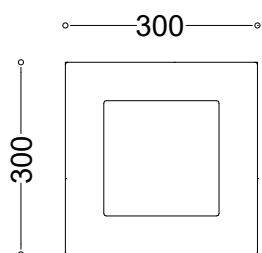

WYMIARY

wysokość: 800 mm
 szerokość: 300 mm
 długość: 300 mm
 pojemność: 54 L

MATERIAŁY

- stal nierdzewna
- stal czarna ocynkowana i/lub malowana proszkowo

MONTAŻ

- wkręty montażowe
- wolnostojący

SPOSÓB OPRÓŻNIANIA

worek nakładany na pręt

INFORMACJE DODATKOWE

- kosz z popielnicą
- możliwe inne wymiary
- pokrywa zamykana na zamek

PRZEKROJE

Rzut z góry

Rzut z frontu

Rzut z boku

*wymiary podano w milimetrach