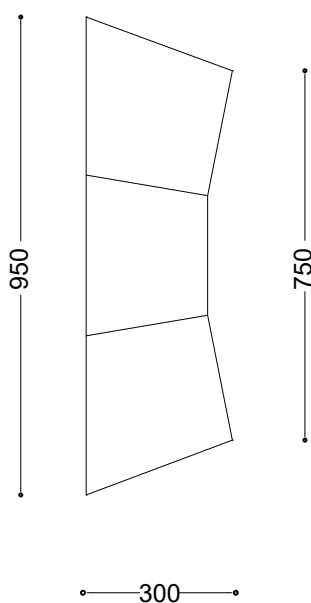

WYMIARY

wysokość: 1000 mm
 szerokość: 300 mm
 długość: 950 mm
 pojemność: 62/57/62 L

MATERIAŁY

stal nierdzewna

MONTAŻ

- wkręty montażowe
- wolnostojący

SPOSÓB OPRÓŻNIANIA

worek nakładany na pręt

INFORMACJE DODATKOWE

- możliwe inne wymiary
- pokrywa zamykana na zamek

PRZEKROJE

Rzut z góry

Rzut z frontu

Rzut z boku

*wymiary podano w milimetrach