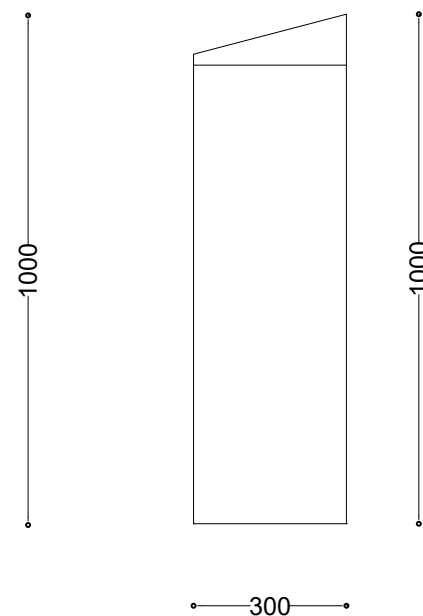

WYMIARY

wysokość: 1000 mm
 szerokość: 300 mm
 długość: 950 mm
 pojemność: 62/57/62 L

MATERIAŁY

stal nierdzewna

MONTAŻ

- wkręty montażowe
- wolnostojący

SPOSÓB OPRÓŻNIANIA

worek nakładany na pręt

INFORMACJE DODATKOWE

- możliwe inne wymiary
- pokrywa zamykana na zamek

PRZEKROJE

Rzut z góry

Rzut z frontu

Rzut z boku

*wymiary podano w milimetrach