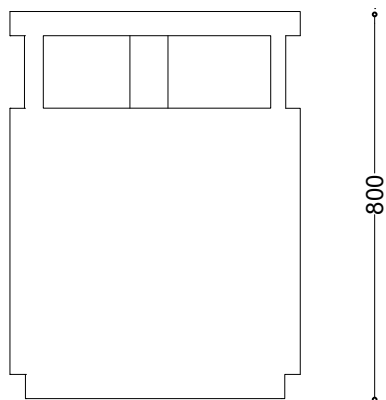

**WYMIARY**

wysokość: 800 mm
szerokość: 600 mm
długość: 600 mm
pojemność: 155 L

MATERIAŁY

stal nierdzewna

MONTAŻ

- wkręty montażowe
- wolnostojący

SPOSÓB OPRÓŻNIANIA

worek nakładany na pręt

INFORMACJE DODATKOWE

- możliwe inne wymiary
- pokrywa zamykana na zamek

PRZEKROJE

Rzut z góry

Rzut z frontu

Rzut z boku

*wymiary podano w milimetrach