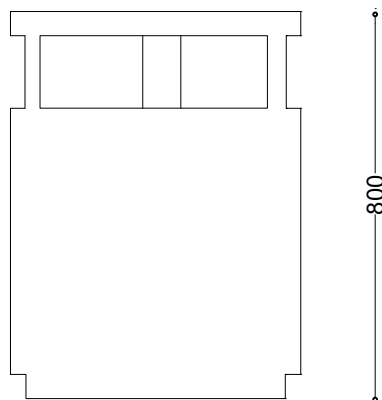

**WYMIARY**

wysokość: 800 mm
szerokość: 600 mm
długość: 600 mm
pojemność: 155 L

MATERIAŁY

stal nierdzewna

MONTAŻ

- wkręty montażowe
- wolnostojący

SPOSÓB OPRÓŻNIANIA

worek nakładany na pręt

INFORMACJE DODATKOWE

- możliwe inne wymiary
- pokrywa zamykana na zamek

PRZEKROJE

Rzut z góry

Rzut z frontu

Rzut z boku

*wymiary podano w milimetrach