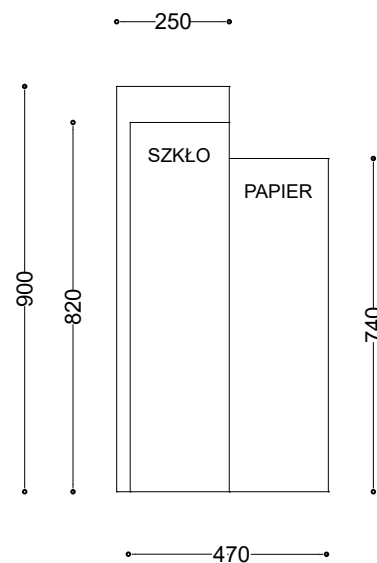

**WYMIARY**

wysokość: 900 mm  
 szerokość: 470 mm  
 długość: 470 mm  
 pojemność: 45/32/28 L

**MATERIAŁY**

- stal nierdzewna
- stal czarna ocynkowana i/lub malowana proszkowo

**MONTAŻ**

- wkręty montażowe
- wolnostojący

**SPOSÓB OPRÓŻNIANIA**

worek nakładany na pręt

**INFORMACJE DODATKOWE**

- możliwe inne wymiary
- pokrywy zamykane na zamek

**PRZEKROJE**

Rzut z góry

Rzut z frontu

Rzut z boku

\*wymiar podano w milimetrach