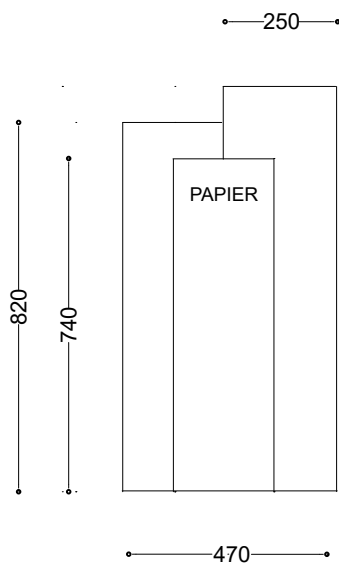

**WYMIARY**

wysokość: 900 mm  
 szerokość: 470 mm  
 długość: 470 mm  
 pojemność: 45/32/28 L

**MATERIAŁY**

- stal nierdzewna
- stal czarna ocynkowana i/lub malowana proszkowo

**MONTAŻ**

- wkręty montażowe
- wolnostojący

**SPOSÓB OPRÓŻNIANIA**

worek nakładany na pręt

**INFORMACJE DODATKOWE**

- możliwe inne wymiary
- pokrywy zamykane na zamek

**PRZEKROJE**

Rzut z góry

Rzut z frontu

Rzut z boku

\*wymiar podano w milimetrach