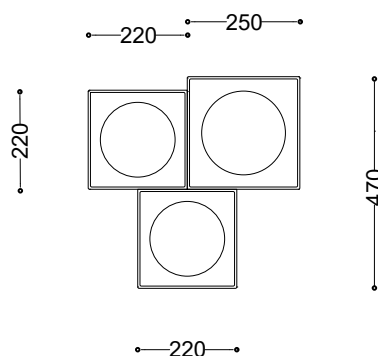

**WYMIARY**

wysokość: 900 mm  
 szerokość: 470 mm  
 długość: 470 mm  
 pojemność: 45/32/28 L

**MATERIAŁY**

- stal nierdzewna
- stal czarna ocynkowana i/lub malowana proszkowo

**MONTAŻ**

- wkręty montażowe
- wolnostojący

**SPOSÓB OPRÓŻNIANIA**

worek nakładany na pręt

**INFORMACJE DODATKOWE**

- możliwe inne wymiary
- pokrywy zamykane na zamek

**PRZEKROJE**

Rzut z góry

Rzut z frontu

Rzut z boku

\*wymiar podano w milimetrach