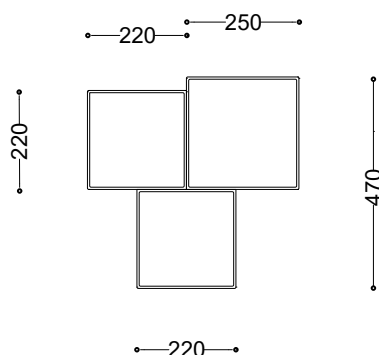


WYMIARY

wysokość: 900 mm
 szerokość: 470 mm
 długość: 470 mm
 pojemność: 28/24/20 L

MATERIAŁY

stal nierdzewna

MONTAŻ

- wkręty montażowe
- wolnostojący

SPOSÓB OPRÓŻNIANIA

worek nakładany na pręt

INFORMACJE DODATKOWE

- możliwe inne wymiary
- pokrywy zamykane na zamek

PRZEKROJE

Rzut z góry

Rzut z frontu

Rzut z boku

*wymiaru podano w milimetrach