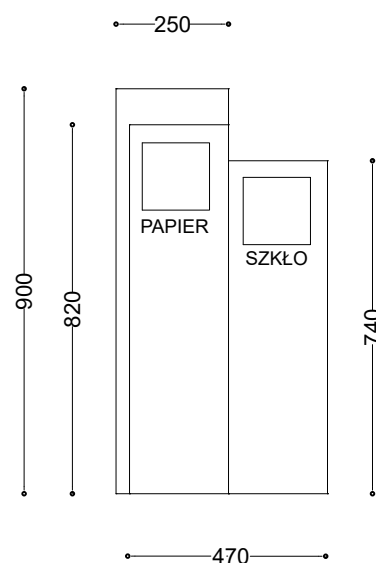


WYMIARY

wysokość: 900 mm
 szerokość: 470 mm
 długość: 470 mm
 pojemność: 28/24/20 L

MATERIAŁY

stal nierdzewna

MONTAŻ

- wkręty montażowe
- wolnostojący

SPOSÓB OPRÓŻNIANIA

worek nakładany na pręt

INFORMACJE DODATKOWE

- możliwe inne wymiary
- pokrywy zamykane na zamek

PRZEKROJE

Rzut z góry

Rzut z frontu

Rzut z boku

*wymiaru podano w milimetrach