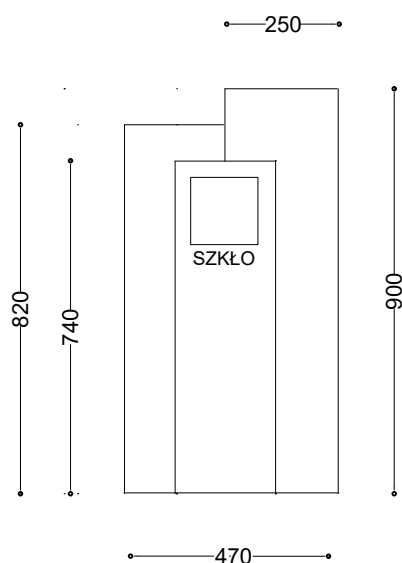


WYMIARY

wysokość: 900 mm
 szerokość: 470 mm
 długość: 470 mm
 pojemność: 28/24/20 L

MATERIAŁY

stal nierdzewna

MONTAŻ

- wkręty montażowe
- wolnostojący

SPOSÓB OPRÓŻNIANIA

worek nakładany na pręt

INFORMACJE DODATKOWE

- możliwe inne wymiary
- pokrywy zamykane na zamek

PRZEKROJE

Rzut z góry

Rzut z frontu

Rzut z boku

*wymiaru podano w milimetrach