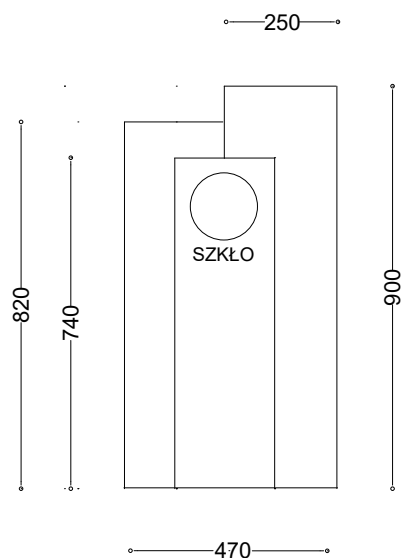

WYMIARY

wysokość: 900 mm
 szerokość: 470 mm
 długość: 470 mm
 pojemność: 28/24/20 L

MATERIAŁY

- stal nierdzewna
- stal czarna ocynkowana i/lub malowana proszkowo

MONTAŻ

- wkręty montażowe
- wolnostojący

SPOSÓB OPRÓŻNIANIA

worek nakładany na pręt

INFORMACJE DODATKOWE

- możliwe inne wymiary
- pokrywy zamykane na zamek

PRZEKROJE

Rzut z góry

Rzut z frontu

Rzut z boku

*wymiar podano w milimetrach