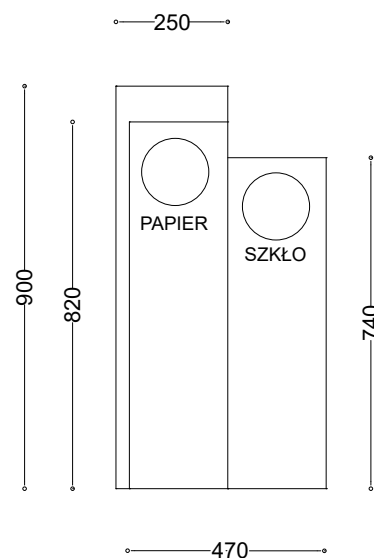

WYMIARY

wysokość: 900 mm
 szerokość: 470 mm
 długość: 470 mm
 pojemność: 28/24/20 L

MATERIAŁY

- stal nierdzewna
- stal czarna ocynkowana i/lub malowana proszkowo

MONTAŻ

- wkręty montażowe
- wolnostojący

SPOSÓB OPRÓŻNIANIA

worek nakładany na pręt

INFORMACJE DODATKOWE

- możliwe inne wymiary
- pokrywy zamykane na zamek

PRZEKROJE

Rzut z góry

Rzut z frontu

Rzut z boku

*wymiar podano w milimetrach