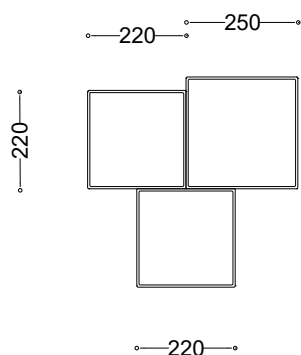

WYMIARY

wysokość: 900 mm
 szerokość: 470 mm
 długość: 470 mm
 pojemność: 28/24/20 L

MATERIAŁY

- stal nierdzewna
- stal czarna ocynkowana i/lub malowana proszkowo

MONTAŻ

- wkręty montażowe
- wolnostojący

SPOSÓB OPRÓŻNIANIA

worek nakładany na pręt

INFORMACJE DODATKOWE

- możliwe inne wymiary
- pokrywy zamykane na zamek

PRZEKROJE

Rzut z góry

Rzut z frontu

Rzut z boku

*wymiar podano w milimetrach