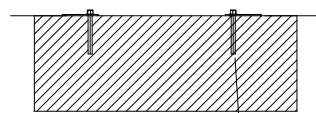

KOSZ SEGREGACYJNY KS.13.01

INOPLEX

Widok z przodu

Widok z góry

WYMIARY

500 x 250 x 830 mm

MATERIAŁY

stal nierdzewna AISI 304

MONTAŻ

wkręty / szpilki lub
kosz wolnostojący

OPRÓŻNIANIE

worek nakładany na pręt
dociskowy znajdujący się wewnątrz
kosza

INFORMACJE DODATKOWE

możliwe inne wymiary