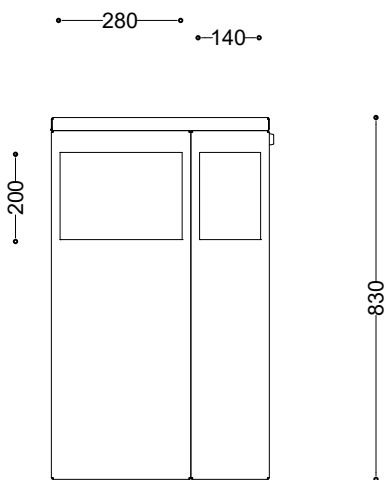

KOSZ SEGREGACYJNY KS.13.01

INOPLEX

Widok z przodu

Widok z góry

WYMIARY

500 x 250 x 830 mm

MATERIAŁY

stal nierdzewna AISI 304

MONTAŻ

wkręty / szpilki lub
kosz wolnostojący

OPRÓŻNIANIE

worek nakładany na pręt
dociskowy znajdujący się wewnątrz
kosza

INFORMACJE DODATKOWE

możliwe inne wymiary