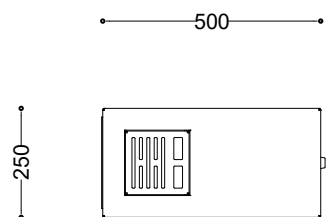

KOSZ SEGREGACYJNY KS.13.01

INOPLEX

Widok z przodu

Widok z góry

WYMIARY

500 x 250 x 830 mm

MATERIAŁY

stal nierdzewna AISI 304