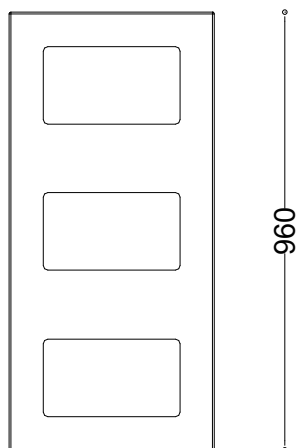

WYMIARY

wysokość: 700 mm
 szerokość: 450 mm
 długość: 960 mm
 pojemność: 97/97/97 L

MATERIAŁY

- stal nierdzewna
- stal czarna ocynkowana i/lub malowana proszkowo

MONTAŻ

- wkręty montażowe
- wolnostojący

SPOSÓB OPRÓŻNIANIA

worek nakładany na pręt

INFORMACJE DODATKOWE

możliwe inne wymiary
 pokrywa zamykana na zamek

PRZEKROJE

Rzut z góry

450

Rzut z frontu

960
 320 320 320

Rzut z boku

450

*wymiar podano w milimetrach