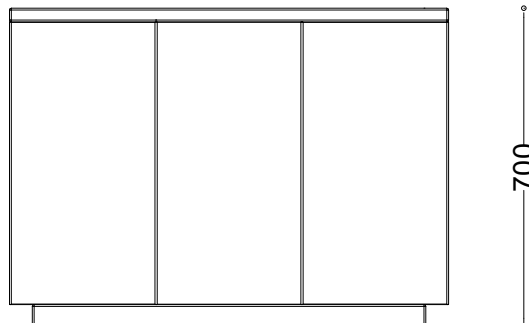

WYMIARY

wysokość: 700 mm
 szerokość: 450 mm
 długość: 960 mm
 pojemność: 97/97/97 L

MATERIAŁY

- stal nierdzewna
- stal czarna ocynkowana i/lub malowana proszkowo

MONTAŻ

- wkręty montażowe
- wolnostojący

SPOSÓB OPRÓŻNIANIA

worek nakładany na pręt

INFORMACJE DODATKOWE

możliwe inne wymiary
 pokrywa zamykana na zamek

PRZEKROJE

Rzut z góry

450

Rzut z frontu

960
 320 320 320

Rzut z boku

450

*wymiar podano w milimetrach