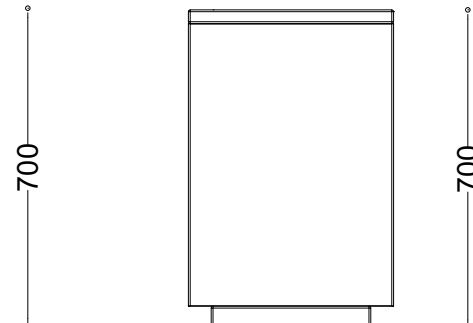

WYMIARY

wysokość: 700 mm
 szerokość: 450 mm
 długość: 960 mm
 pojemność: 97/97/97 L

MATERIAŁY

- stal nierdzewna
- stal czarna ocynkowana i/lub malowana proszkowo

MONTAŻ

- wkręty montażowe
- wolnostojący

SPOSÓB OPRÓŻNIANIA

worek nakładany na pręt

INFORMACJE DODATKOWE

możliwe inne wymiary
 pokrywa zamykana na zamek

PRZEKROJE

Rzut z góry

450

Rzut z frontu

960
 320 320 320

Rzut z boku

450

*wymiar podano w milimetrach