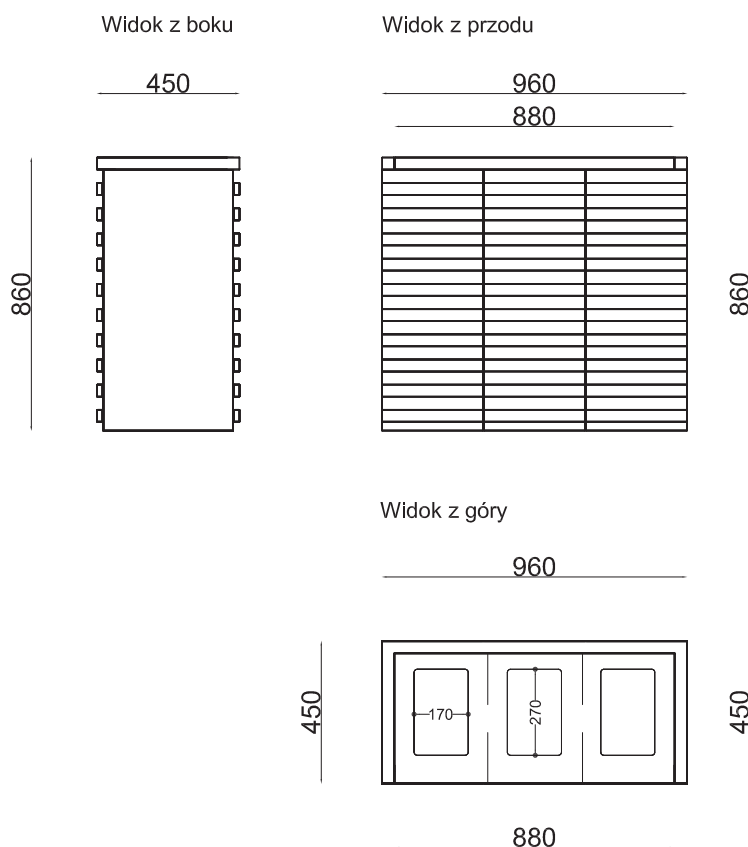

WYMIARY

wysokość: 860 mm
szerokość: 450 mm
długość: 960 mm
pojemność: 3 x 90 L

MATERIAŁY

stal nierdzewna

MONTAŻ

- wkręty montażowe
- wolnostojący

SPOSÓB OPRÓŻNIANIA

worek nakładany na pręt

PRZEKROJE

*wymiary podano w milimetrach