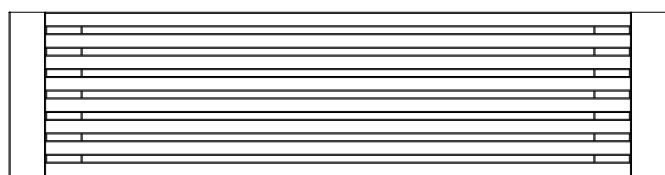

WYMIARY

wysokość: 450 mm
 szerokość: 450 mm
 długość: 1800 mm

MATERIAŁY

- stal nierdzewna
- stal czarna ocynkowana i malowana proszkowo
- drewno krajowe lub egzotyczne

MONTAŻ

- wkręty montażowe
- wolnostojący

PRZEKROJE

Rzut z frontu

1800

Rzut z boku

450

Rzut z góry

1800

*wymiary podano w milimetrach