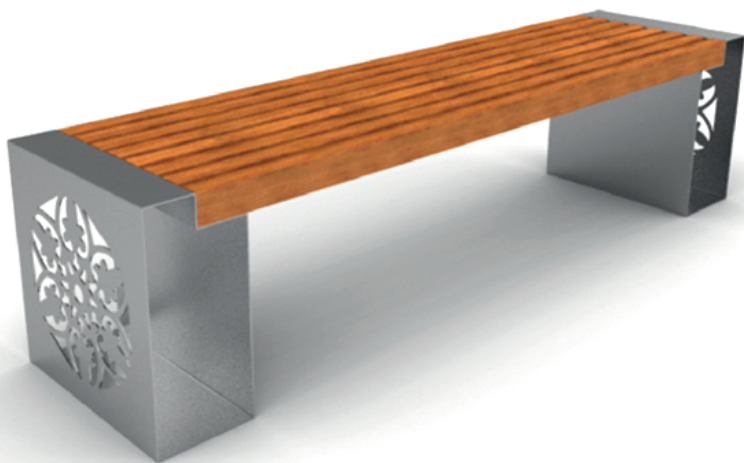

WYMIARY

wysokość: 450 mm
 szerokość: 450 mm
 długość: 1800 mm

MATERIAŁY

- stal nierdzewna
- stal czarna ocynkowana i malowana proszkowo
- drewno krajowe lub egzotyczne

MONTAŻ

- wkręty montażowe
- wolnostojący

PRZEKROJE

Rzut z frontu

1800

Rzut z boku

450

Rzut z góry

1800

*wymiary podano w milimetrach