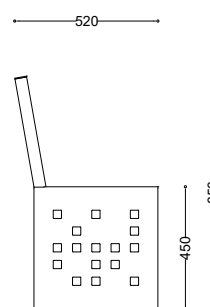

**WYMIARY**

wysokość: 850 mm  
szerokość: 520 mm  
długość: 1800 mm

**MATERIAŁY**

- stal nierdzewna
- stal czarna ocynkowana i malowana proszkowo
- drewno krajowe lub egzotyczne

**MONTAŻ**

- wkręty montażowe
- wolnostojący

**PRZEKROJE**

Rzut z frontu

Rzut z boku

Rzut z góry

\*wymiary podano w milimetrach