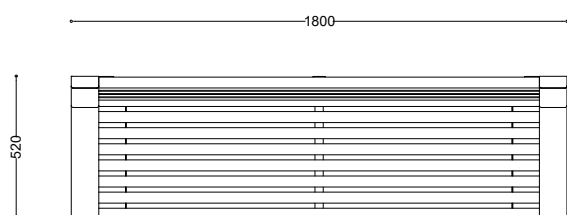

**WYMIARY**

wysokość: 850 mm  
szerokość: 520 mm  
długość: 1800 mm

**MATERIAŁY**

- stal nierdzewna
- stal czarna ocynkowana i malowana proszkowo
- drewno krajowe lub egzotyczne

**MONTAŻ**

- wkręty montażowe
- wolnostojący

**PRZEKROJE**

Rzut z frontu

Rzut z boku

Rzut z góry

\*wymiary podano w milimetrach