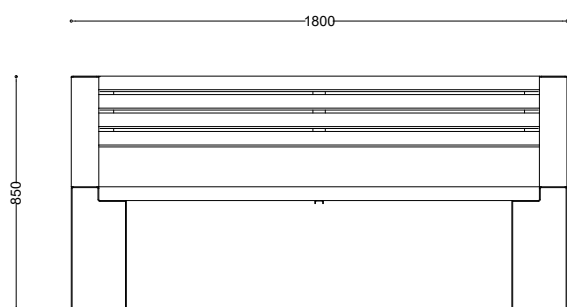

**WYMIARY**

wysokość: 850 mm  
szerokość: 520 mm  
długość: 1800 mm

**MATERIAŁY**

- stal nierdzewna
- stal czarna ocynkowana i malowana proszkowo
- drewno krajowe lub egzotyczne

**MONTAŻ**

- wkręty montażowe
- wolnostojący

**PRZEKROJE**

Rzut z frontu

Rzut z boku

Rzut z góry

\*wymiary podano w milimetrach