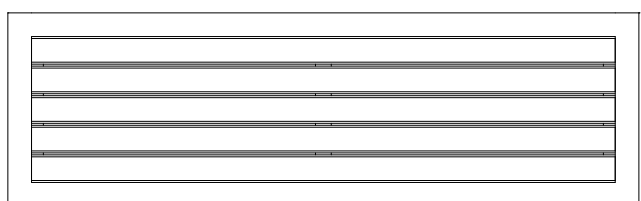

WYMIARY

wysokość: 450 mm
szerokość: 490 mm
długość: 1600 mm

MATERIAŁY

- stal nierdzewna
- drewno krajowe lub egzotyczne

MONTAŻ

- wkręty montażowe
- wolnostojący

**PRZEKROJE**

Rzut z frontu

1600

Rzut z boku

490

Rzut z góry

1600

490

*wymiary podano w milimetrach