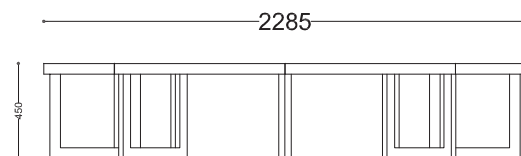

**WYMIARY**

wysokość: 450 mm  
 szerokość: 2112 mm  
 długość: 2285 mm

**MATERIAŁY**

- stal nierdzewna lub
- drewno krajowe lub egzotyczne

**MONTAŻ**

- wkręty montażowe
- wolnostojący

**PRZEKROJE**

Rzut z frontu

Rzut z boku

Rzut z góry

\*wymiary podano w milimetrach

Inoplex, ul. Przewodowa 40, 04-874 Warszawa, tel. +48 22 460 54 30 inoplex@inoplex.pl, www.inoplex.pl