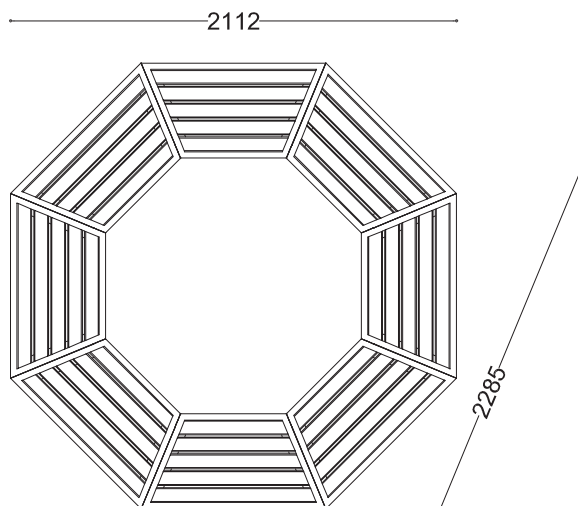

**WYMIARY**

wysokość: 450 mm  
 szerokość: 2112 mm  
 długość: 2285 mm

**MATERIAŁY**

- stal nierdzewna lub
- drewno krajowe lub egzotyczne

**MONTAŻ**

- wkręty montażowe
- wolnostojący

**PRZEKROJE**

Rzut z frontu

Rzut z boku

Rzut z góry

\*wymiary podano w milimetrach

Inoplex, ul. Przewodowa 40, 04-874 Warszawa, tel. +48 22 460 54 30 inoplex@inoplex.pl, www.inoplex.pl