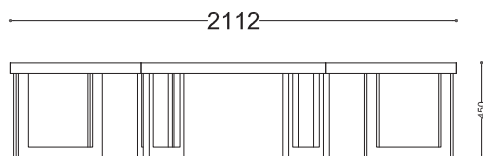

**WYMIARY**

wysokość: 450 mm  
 szerokość: 2112 mm  
 długość: 2285 mm

**MATERIAŁY**

- stal nierdzewna lub
- drewno krajowe lub egzotyczne

**MONTAŻ**

- wkręty montażowe
- wolnostojący

**PRZEKROJE**

Rzut z frontu

Rzut z boku

Rzut z góry

\*wymiary podano w milimetrach

Inoplex, ul. Przewodowa 40, 04-874 Warszawa, tel. +48 22 460 54 30 inoplex@inoplex.pl, www.inoplex.pl