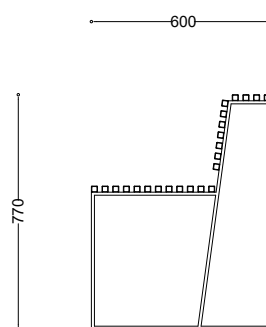

WYMIARY

wysokość: 770 mm
 szerokość: 600 mm
 długość: 1500 mm

MATERIAŁY

- stal nierdzewna

MONTAŻ

- wkręty montażowe
- wolnostojąca

PRZEKROJE

Rzut z frontu

Rzut z boku

Rzut z góry

*wymiary podano w milimetrach