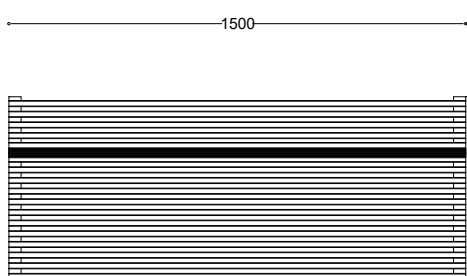

WYMIARY

wysokość: 770 mm
 szerokość: 600 mm
 długość: 1500 mm

MATERIAŁY

- stal nierdzewna

MONTAŻ

- wkręty montażowe
- wolnostojąca

PRZEKROJE

Rzut z frontu

Rzut z boku

Rzut z góry

*wymiary podano w milimetrach