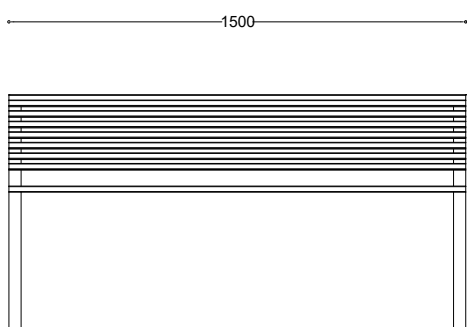

WYMIARY

wysokość: 770 mm
 szerokość: 600 mm
 długość: 1500 mm

MATERIAŁY

- stal nierdzewna

MONTAŻ

- wkręty montażowe
- wolnostojąca

PRZEKROJE

Rzut z frontu

Rzut z boku

Rzut z góry

*wymiary podano w milimetrach