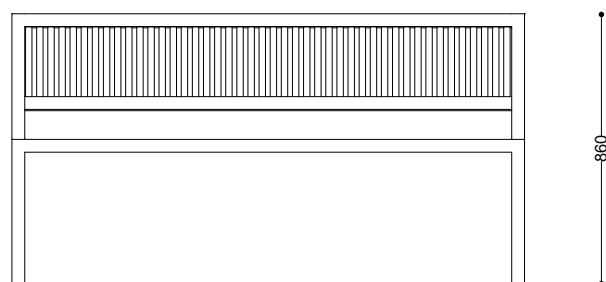

**WYMIARY**

wysokość: 860 mm  
szerokość: 540 mm  
długość: 1600 mm

**MATERIAŁY**

- stal nierdzewna

**MONTAŻ**

- wkręty montażowe/szpilki
- wolnostojący

**PRZEKROJE**

Rzut z frontu

1600

Rzut z boku

500

Rzut z góry

1600

\*wymiary podano w milimetrach