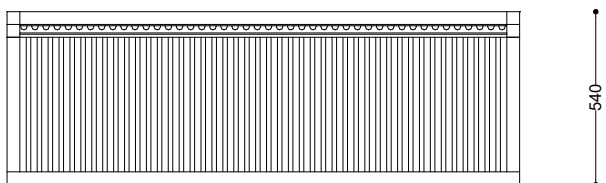

**WYMIARY**

wysokość: 860 mm  
szerokość: 540 mm  
długość: 1600 mm

**MATERIAŁY**

- stal nierdzewna

**MONTAŻ**

- wkręty montażowe/szpilki
- wolnostojący

**PRZEKROJE**

Rzut z frontu

1600

Rzut z boku

500

Rzut z góry

1600

\*wymiary podano w milimetrach