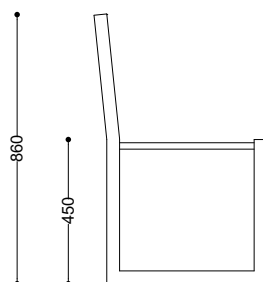

**WYMIARY**

wysokość: 860 mm  
szerokość: 540 mm  
długość: 1600 mm

**MATERIAŁY**

- stal nierdzewna

**MONTAŻ**

- wkręty montażowe/szpilki
- wolnostojący

**PRZEKROJE**

Rzut z frontu

1600

Rzut z boku

500

Rzut z góry

1600

\*wymiary podano w milimetrach