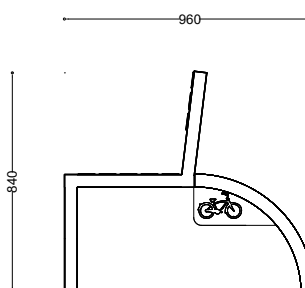

**WYMIARY**

wysokość: 840 mm
szerokość: 960 mm
długość: 1800 mm

MATERIAŁY

- stal nierdzewna
- stal czarna ocynkowana i malowana proszkowo
- drewno krajowe lub egzotyczne

MONTAŻ

- wkręty montażowe

INFORMACJE DODATKOWE

- ławka wyposażona w 5 stojaków na rowery

PRZEKROJE

Rzut z frontu

Rzut z góry

Rzut z boku

*wymiary podano w milimetrach