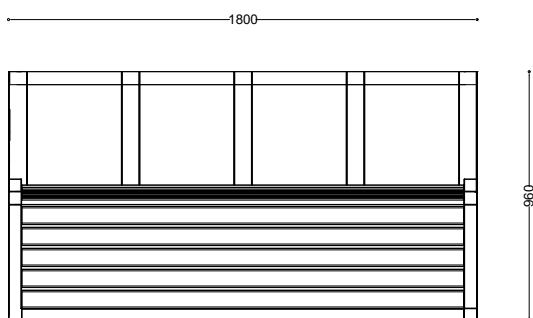

**WYMIARY**

wysokość: 840 mm
szerokość: 960 mm
długość: 1800 mm

MATERIAŁY

- stal nierdzewna
- stal czarna ocynkowana i malowana proszkowo
- drewno krajowe lub egzotyczne

MONTAŻ

- wkręty montażowe

INFORMACJE DODATKOWE

- ławka wyposażona w 5 stojaków na rowery

PRZEKROJE

Rzut z frontu

Rzut z góry

Rzut z boku

*wymiary podano w milimetrach