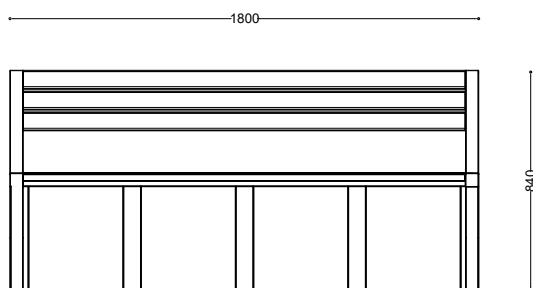

**WYMIARY**

wysokość: 840 mm
szerokość: 960 mm
długość: 1800 mm

MATERIAŁY

- stal nierdzewna
- stal czarna ocynkowana i malowana proszkowo
- drewno krajowe lub egzotyczne

MONTAŻ

- wkręty montażowe

INFORMACJE DODATKOWE

- ławka wyposażona w 5 stojaków na rowery

PRZEKROJE

Rzut z frontu

Rzut z góry

Rzut z boku

*wymiary podano w milimetrach