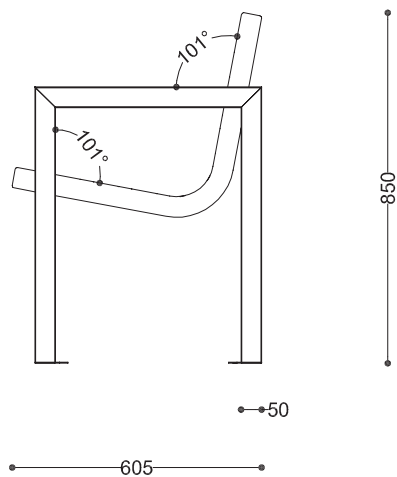

WYMIARY

wysokość: 850 mm
 szerokość: 605 mm
 długość: 1700 mm

MATERIAŁY

- stal nierdzewna
- stal czarna ocynkowana i malowana proszkowo
- drewno krajowe lub egzotyczne

MONTAŻ

- wkręty montażowe
- wolnostojący

PRZEKROJE

Widok z boku

Widok z frontu

Widok z góry

*wymiary podano w milimetrach