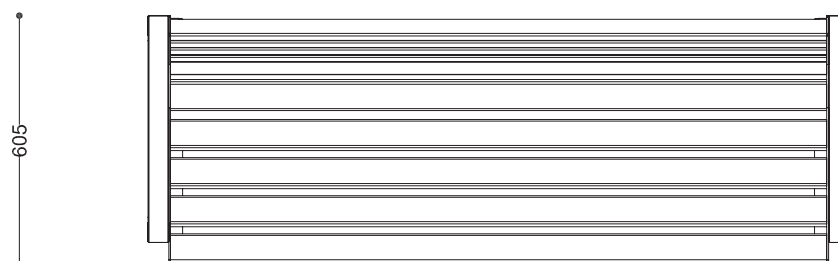

WYMIARY

wysokość: 850 mm
 szerokość: 605 mm
 długość: 1700 mm

MATERIAŁY

- stal nierdzewna
- stal czarna ocynkowana i malowana proszkowo
- drewno krajowe lub egzotyczne

MONTAŻ

- wkręty montażowe
- wolnostojący

PRZEKROJE

Widok z boku

Widok z frontu

Widok z góry

*wymiary podano w milimetrach