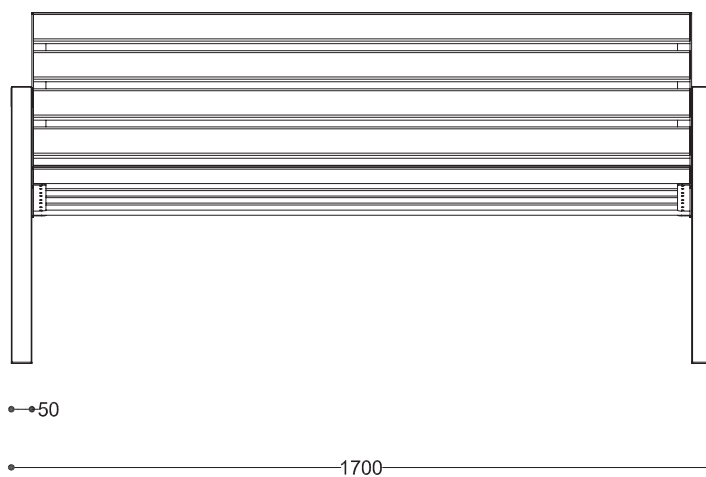

WYMIARY

wysokość: 850 mm
 szerokość: 605 mm
 długość: 1700 mm

MATERIAŁY

- stal nierdzewna
- stal czarna ocynkowana i malowana proszkowo
- drewno krajowe lub egzotyczne

MONTAŻ

- wkręty montażowe
- wolnostojący

PRZEKROJE

Widok z boku

Widok z frontu

Widok z góry

*wymiary podano w milimetrach