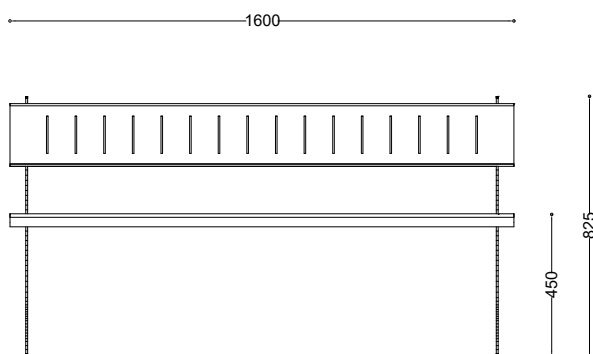

WYMIARY

wysokość: 825 mm
 szerokość: 570 mm
 długość: 1600 mm

MATERIAŁY

- stal nierdzewna

MONTAŻ

- wkręty montażowe
- wolnostojący

PRZEKROJE

Rzut z frontu

Rzut z boku

Rzut z góry

*wymiary podano w milimetrach