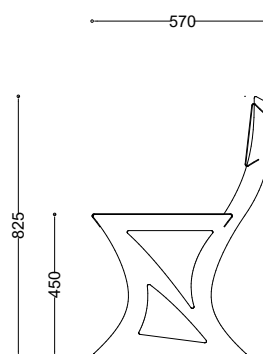

WYMIARY

wysokość: 825 mm
 szerokość: 570 mm
 długość: 1600 mm

MATERIAŁY

- stal nierdzewna

MONTAŻ

- wkręty montażowe
- wolnostojący

PRZEKROJE

Rzut z frontu

Rzut z boku

Rzut z góry

*wymiary podano w milimetrach