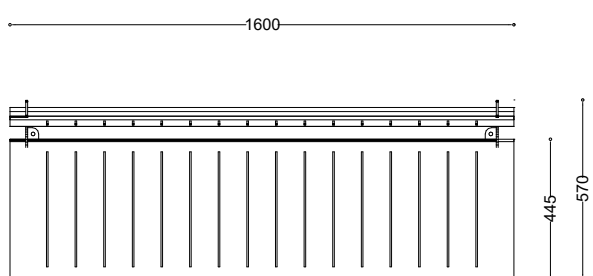

WYMIARY

wysokość: 825 mm
 szerokość: 570 mm
 długość: 1600 mm

MATERIAŁY

- stal nierdzewna

MONTAŻ

- wkręty montażowe
- wolnostojący

PRZEKROJE

Rzut z frontu

Rzut z boku

Rzut z góry

*wymiary podano w milimetrach