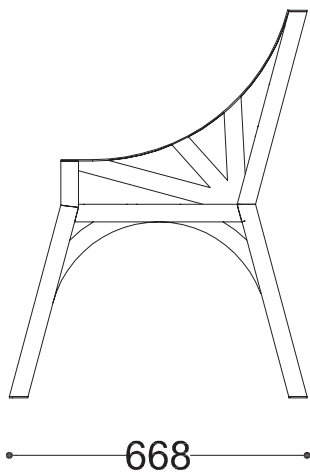

**WYMIARY**

wysokość: 870 mm  
 szerokość: 668 mm  
 długość: 1680 mm

**MATERIAŁY**

- stal czarna ocynkowana i malowana proszkowo
- drewno krajowe lub egzotyczne

**MONTAŻ**

- wkręty montażowe
- wolnostojąca

**PRZEKROJE**

Widok z boku

Widok z frontu

Widok z góry

\*wymiary podano w milimetrach