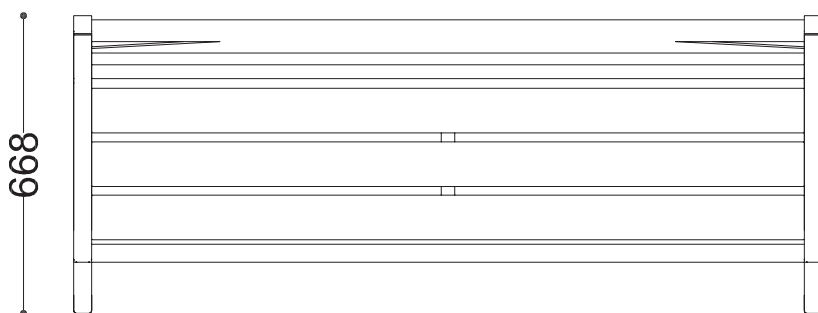

**WYMIARY**

wysokość: 870 mm  
 szerokość: 668 mm  
 długość: 1680 mm

**MATERIAŁY**

- stal czarna ocynkowana i malowana proszkowo
- drewno krajowe lub egzotyczne

**MONTAŻ**

- wkręty montażowe
- wolnostojąca

**PRZEKROJE**

Widok z boku

Widok z frontu

Widok z góry

\*wymiary podano w milimetrach