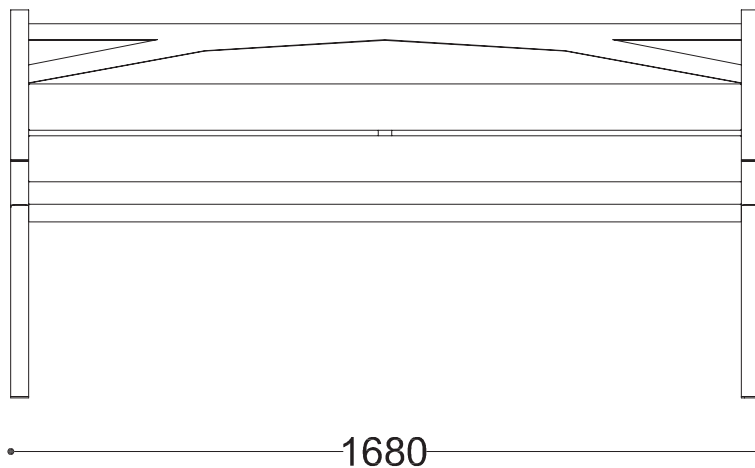

**WYMIARY**

wysokość: 870 mm  
 szerokość: 668 mm  
 długość: 1680 mm

**MATERIAŁY**

- stal czarna ocynkowana i malowana proszkowo
- drewno krajowe lub egzotyczne

**MONTAŻ**

- wkręty montażowe
- wolnostojąca

**PRZEKROJE**

Widok z boku

Widok z frontu

Widok z góry

\*wymiary podano w milimetrach