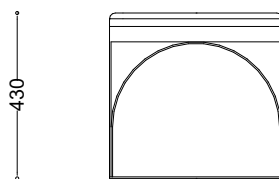

## WYMIARY

wysokość: 430 mm  
szerokość: 450 mm  
długość: 1600 mm

## PRZEKROJE

Rzut z frontu

1600

Rzut z boku

450

Rzut z góry

1600

\*wymiary podano w milimetrach