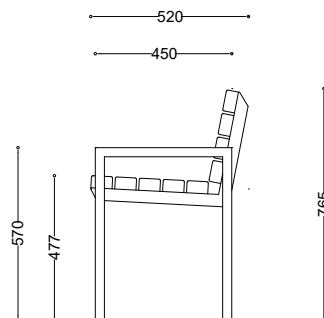

WYMIARY

wysokość: 765 mm
 szerokość: 520 mm
 długość: 1900 mm

MATERIAŁY

- stal nierdzewna
- stal czarna ocynkowana i malowana proszkowo
- drewno krajowe lub egzotyczne

MONTAŻ

- wkręty montażowe
- wolnostojący

PRZEKROJE

Rzut z frontu

Rzut z boku

Rzut z góry

*wymiary podano w milimetrach