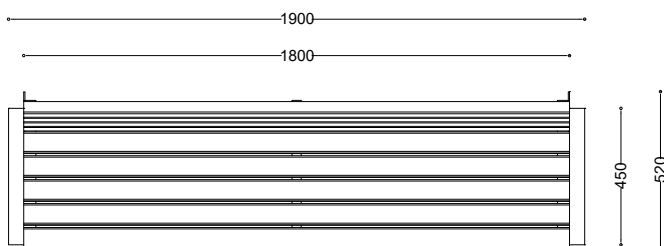

WYMIARY

wysokość: 765 mm
 szerokość: 520 mm
 długość: 1900 mm

MATERIAŁY

- stal nierdzewna
- stal czarna ocynkowana i malowana proszkowo
- drewno krajowe lub egzotyczne

MONTAŻ

- wkręty montażowe
- wolnostojący

PRZEKROJE

Rzut z frontu

Rzut z boku

Rzut z góry

*wymiary podano w milimetrach