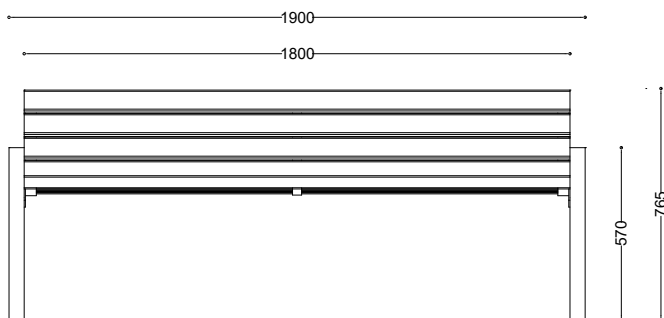

WYMIARY

wysokość: 765 mm
 szerokość: 520 mm
 długość: 1900 mm

MATERIAŁY

- stal nierdzewna
- stal czarna ocynkowana i malowana proszkowo
- drewno krajowe lub egzotyczne

MONTAŻ

- wkręty montażowe
- wolnostojący

PRZEKROJE

Rzut z frontu

Rzut z boku

Rzut z góry

*wymiary podano w milimetrach