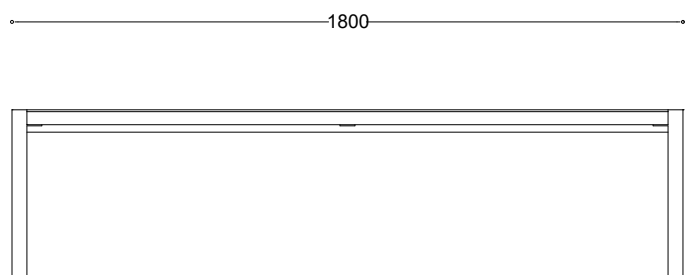

**WYMIARY**

wysokość: 450 mm
szerokość: 420 mm
długość: 1800 mm

MATERIAŁY

- stal nierdzewna
- stal czarna i/lub malowana proszkowo
- drewno krajowe lub egzotyczne

MONTAŻ

- wkręty montażowe

PRZEKROJE

Rzut z frontu

Rzut z boku

Rzut z góry

*wymiary podano w milimetrach