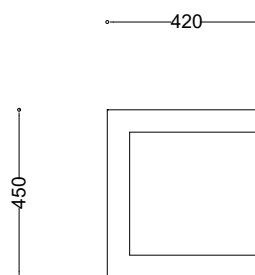

**WYMIARY**

wysokość: 450 mm
szerokość: 420 mm
długość: 1800 mm

MATERIAŁY

- stal nierdzewna
- stal czarna i/lub malowana proszkowo
- drewno krajowe lub egzotyczne

MONTAŻ

- wkręty montażowe

PRZEKROJE

Rzut z frontu

Rzut z boku

Rzut z góry

*wymiary podano w milimetrach