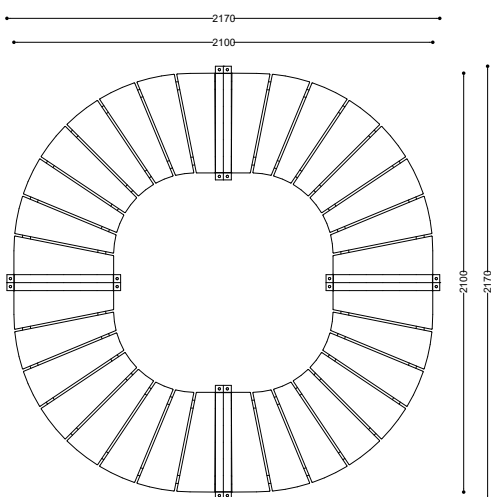

**WYMIARY**

wysokość: 746 mm  
 szerokość: 2170 mm  
 długość: 2170 mm

**MATERIAŁY**

- stal nierdzewna
- stal czarna ocynkowana i malowana proszkowo
- drewno krajowe lub egzotyczne

**MONTAŻ**

- wkręty montażowe
- fundamentowanie
- ławka składa się z 4-ch łączonych ze sobą modułów

**PRZEKROJE**

Rzut z frontu

Rzut z boku

Rzut z góry

\*wymiary podano w milimetrach