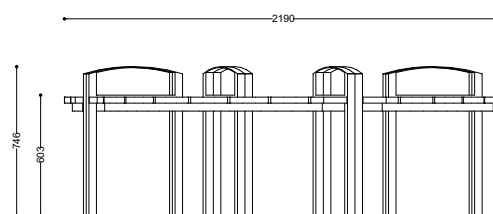

**WYMIARY**

wysokość: 746 mm  
 szerokość: 2170 mm  
 długość: 2170 mm

**MATERIAŁY**

- stal nierdzewna
- stal czarna ocynkowana i malowana proszkowo
- drewno krajowe lub egzotyczne

**MONTAŻ**

- wkręty montażowe
- fundamentowanie
- ławka składa się z 4-ch łączonych ze sobą modułów

**PRZEKROJE**

Rzut z frontu

Rzut z boku

Rzut z góry

\*wymiary podano w milimetrach