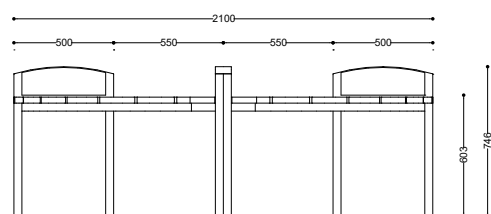

**WYMIARY**

wysokość: 746 mm  
 szerokość: 2170 mm  
 długość: 2170 mm

**MATERIAŁY**

- stal nierdzewna
- stal czarna ocynkowana i malowana proszkowo
- drewno krajowe lub egzotyczne

**MONTAŻ**

- wkręty montażowe
- fundamentowanie
- ławka składa się z 4-ch łączonych ze sobą modułów

**PRZEKROJE**

Rzut z frontu

Rzut z boku

Rzut z góry

\*wymiary podano w milimetrach