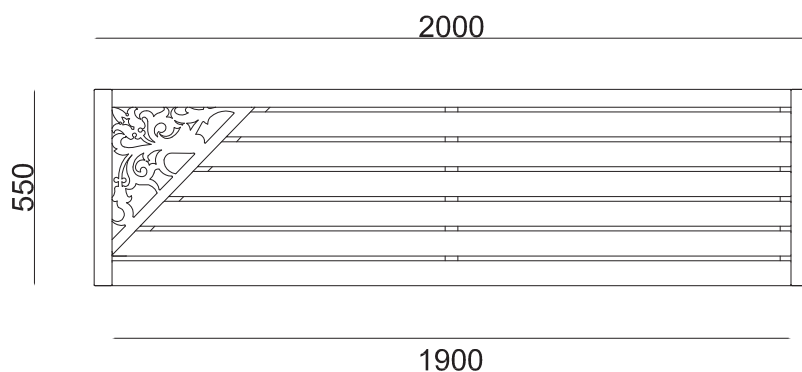

WYMIARY

wysokość: 450 mm
 szerokość: 550 mm
 długość: 2000 mm

MATERIAŁY

- stal nierdzewna
- stal czarna ocynkowana i malowana proszkowo
- drewno krajowe lub egzotyczne

MONTAŻ

- wkręty montażowe
- wolnostojący

PRZEKROJE

Rzut z frontu

Rzut z boku

Rzut z góry

*wymiary podano w milimetrach