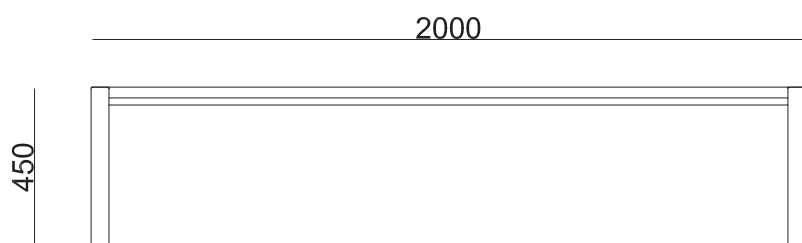

WYMIARY

wysokość: 450 mm
 szerokość: 550 mm
 długość: 2000 mm

MATERIAŁY

- stal nierdzewna
- stal czarna ocynkowana i malowana proszkowo
- drewno krajowe lub egzotyczne

MONTAŻ

- wkręty montażowe
- wolnostojący

PRZEKROJE

Rzut z frontu

Rzut z boku

Rzut z góry

*wymiary podano w milimetrach