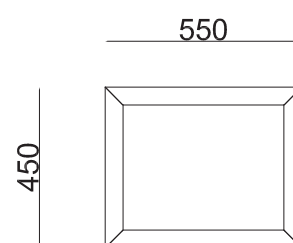

WYMIARY

wysokość: 450 mm
 szerokość: 550 mm
 długość: 2000 mm

MATERIAŁY

- stal nierdzewna
- stal czarna ocynkowana i malowana proszkowo
- drewno krajowe lub egzotyczne

MONTAŻ

- wkręty montażowe
- wolnostojący

PRZEKROJE

Rzut z frontu

Rzut z boku

Rzut z góry

*wymiary podano w milimetrach