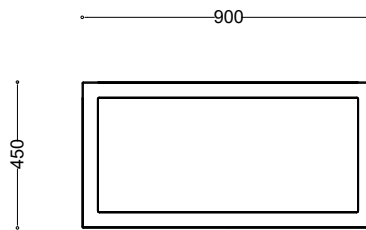

■ WYMIARY

wysokość: 450 mm
szerokość: 900 mm
długość: 1800 mm

■ MATERIAŁY

- stal czarna ocynkowana i malowana proszkowo
- siedzisko z płyty MDF

■ MONTAŻ

- wkręty montażowe
- wolnostojący

■ PRZEKROJE

Rzut z frontu

Rzut z boku

Rzut z góry

*wymiary podano w milimetrach