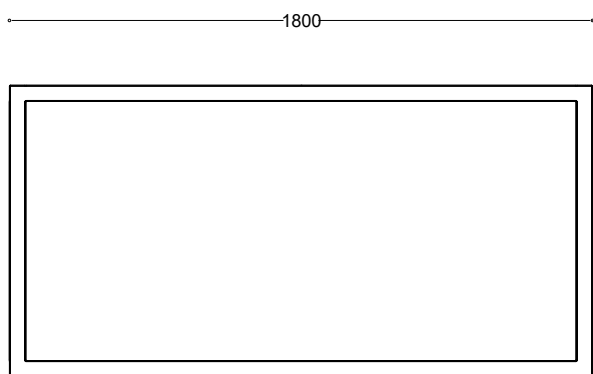

■ WYMIARY

wysokość: 450 mm
szerokość: 900 mm
długość: 1800 mm

■ MATERIAŁY

- stal czarna ocynkowana i malowana proszkowo
- siedzisko z płyty MDF

■ MONTAŻ

- wkręty montażowe
- wolnostojący

■ PRZEKROJE

Rzut z frontu

Rzut z boku

Rzut z góry

*wymiary podano w milimetrach