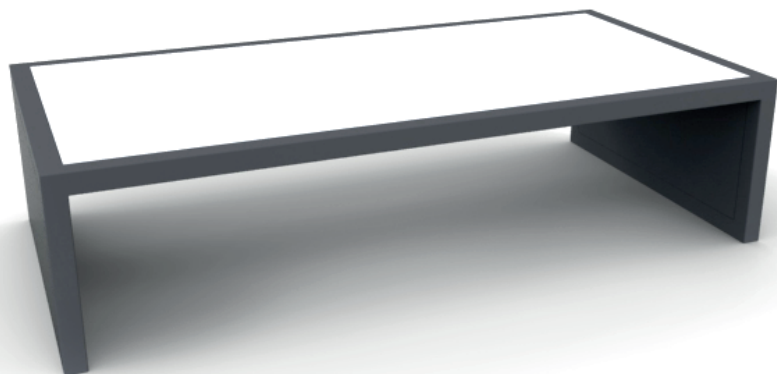

■ WYMIARY

wysokość: 450 mm
szerokość: 900 mm
długość: 1800 mm

■ MATERIAŁY

- stal czarna ocynkowana i malowana proszkowo
- siedzisko z płyty MDF

■ MONTAŻ

- wkręty montażowe
- wolnostojący

■ PRZEKROJE

Rzut z frontu

Rzut z boku

Rzut z góry

*wymiary podano w milimetrach