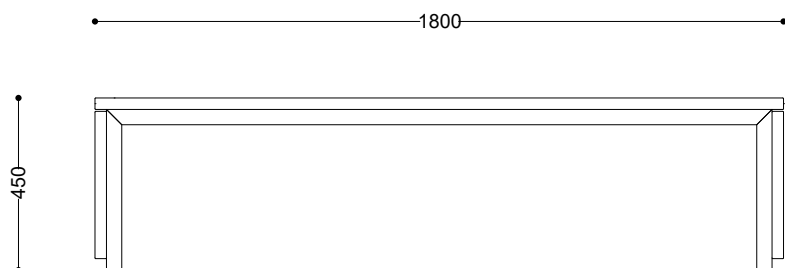

WYMIARY

wysokość: 450 mm
 szerokość: 500 mm
 długość: 1800 mm

MATERIAŁY

- stal nierdzewna
- stal czarna ocynkowana i malowana proszkowo
- drewno krajowe lub egzotyczne

MONTAŻ

- wkręty montażowe
- wolnostojący

PRZEKROJE

Rzut z frontu

Rzut z boku

Rzut z góry

*wymiary podano w milimetrach