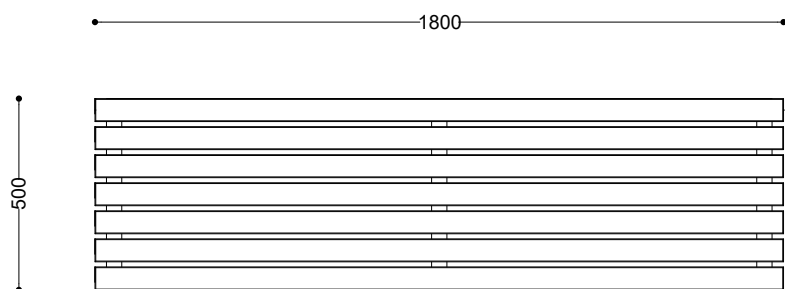

WYMIARY

wysokość: 450 mm
 szerokość: 500 mm
 długość: 1800 mm

MATERIAŁY

- stal nierdzewna
- stal czarna ocynkowana i malowana proszkowo
- drewno krajowe lub egzotyczne

MONTAŻ

- wkręty montażowe
- wolnostojący

PRZEKROJE

Rzut z frontu

Rzut z boku

Rzut z góry

*wymiary podano w milimetrach