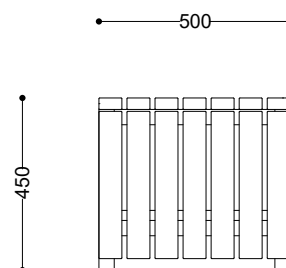

WYMIARY

wysokość: 450 mm
 szerokość: 500 mm
 długość: 1800 mm

MATERIAŁY

- stal nierdzewna
- stal czarna ocynkowana i malowana proszkowo
- drewno krajowe lub egzotyczne

MONTAŻ

- wkręty montażowe
- wolnostojący

PRZEKROJE

Rzut z frontu

Rzut z boku

Rzut z góry

*wymiary podano w milimetrach