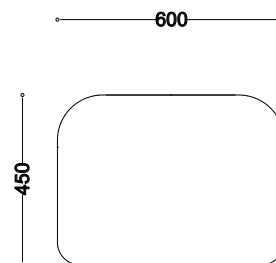

WYMIARY

wysokość: 450 mm
szerokość: 600 mm
długość: 1800 mm

MATERIAŁY

- stal nierdzewna
- stal czarna ocynkowana i malowana proszkowo
- drewno krajowe lub egzotyczne

MONTAŻ

- wkręty montażowe
- wolnostojący

**PRZEKROJE**

Rzut z frontu

Rzut z boku

Rzut z góry

*wymiary podano w milimetrach