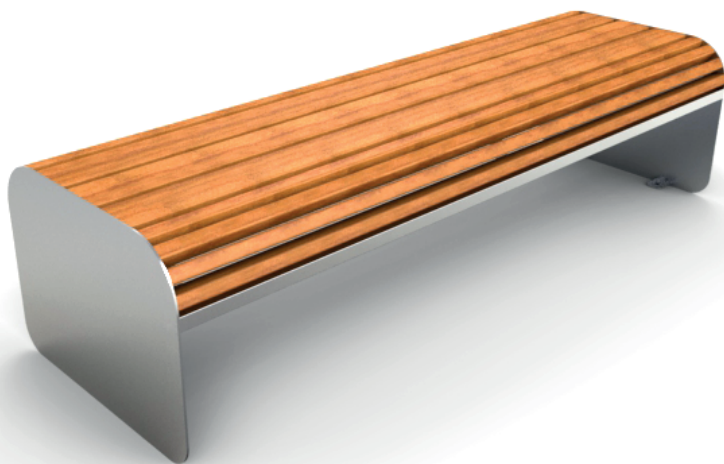

WYMIARY

wysokość: 450 mm
szerokość: 600 mm
długość: 1800 mm

MATERIAŁY

- stal nierdzewna
- stal czarna ocynkowana i malowana proszkowo
- drewno krajowe lub egzotyczne

MONTAŻ

- wkręty montażowe
- wolnostojący