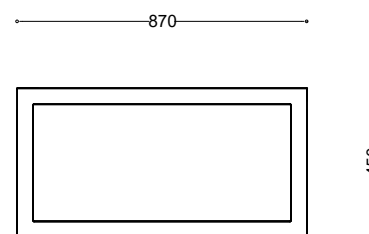

WYMIARY

wysokość: 450 mm
 szerokość: 870 mm
 długość: 1900 mm

MATERIAŁY

- stal nierdzewna
- stal czarna ocynkowana i malowana proszkowo
- drewno krajowe lub egzotyczne

MONTAŻ

- wkręty montażowe
- wolnostojący

PRZEKROJE

Rzut z frontu

Rzut z boku

Rzut z góry

*wymiary podano w milimetrach