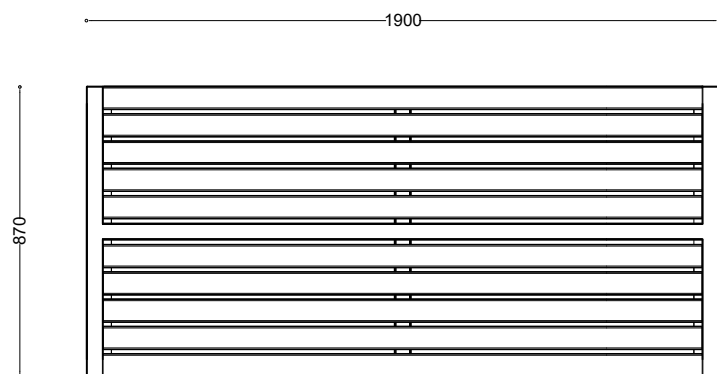

WYMIARY

wysokość: 450 mm
 szerokość: 870 mm
 długość: 1900 mm

MATERIAŁY

- stal nierdzewna
- stal czarna ocynkowana i malowana proszkowo
- drewno krajowe lub egzotyczne

MONTAŻ

- wkręty montażowe
- wolnostojący

PRZEKROJE

Rzut z frontu

Rzut z boku

Rzut z góry

*wymiary podano w milimetrach