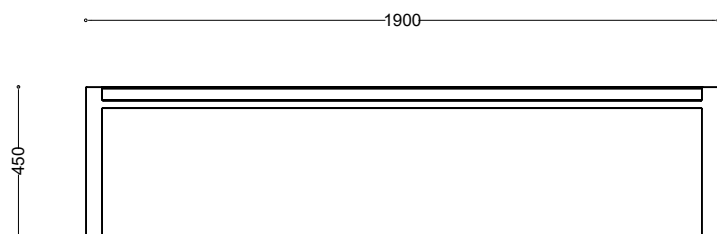

WYMIARY

wysokość: 450 mm
 szerokość: 870 mm
 długość: 1900 mm

MATERIAŁY

- stal nierdzewna
- stal czarna ocynkowana i malowana proszkowo
- drewno krajowe lub egzotyczne

MONTAŻ

- wkręty montażowe
- wolnostojący

PRZEKROJE

Rzut z frontu

Rzut z boku

Rzut z góry

*wymiary podano w milimetrach