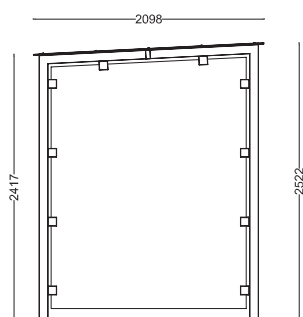

WYMIARY

wysokość: 2522 mm
 szerokość: 2098 mm
 długość: 3648 mm

MATERIAŁY

- stal: nierdzewna AISI 304
 lub ocynk i malowanie proszkowe

INFORMACJE DODATKOWE

możliwe inne wymiary

MONTAŻ

- kotwiona

PRZEKROJE

Rzut z góry

Rzut z frontu

Rzut z boku

*na zamówienie możliwe inne wymiary

*wymiary podano w milimetrach