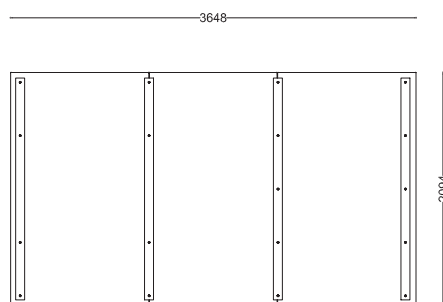

WYMIARY

wysokość: 2522 mm
 szerokość: 2098 mm
 długość: 3648 mm

MATERIAŁY

- stal: nierdzewna AISI 304
 lub ocynk i malowanie proszkowe

INFORMACJE DODATKOWE

możliwe inne wymiary

MONTAŻ

- kotwiona

PRZEKROJE

Rzut z góry

Rzut z frontu

Rzut z boku

*na zamówienie możliwe inne wymiary

*wymiary podano w milimetrach