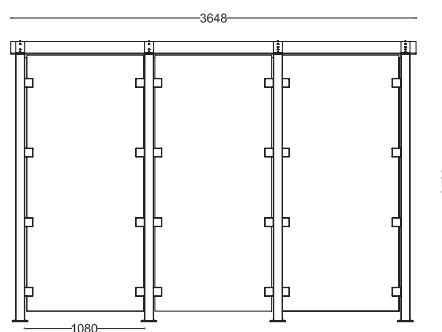

WYMIARY

wysokość: 2522 mm
 szerokość: 2098 mm
 długość: 3648 mm

MATERIAŁY

- stal: nierdzewna AISI 304
 lub ocynk i malowanie proszkowe

INFORMACJE DODATKOWE

możliwe inne wymiary

MONTAŻ

- kotwiona

PRZEKROJE

Rzut z góry

Rzut z frontu

Rzut z boku

*na zamówienie możliwe inne wymiary

*wymiary podano w milimetrach