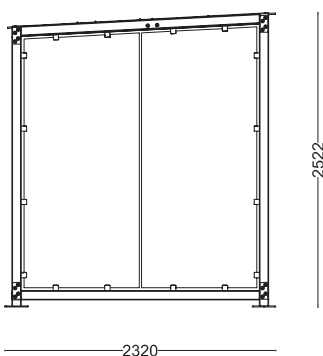

**WYMIARY**

wysokość: 2522 mm  
 szerokość: 2320 mm  
 długość: 2320 mm

**MATERIAŁY**

- stal: nierdzewna AISI 304  
 lub stal ocynkowana i malowania  
 proszkowo

**INFORMACJE DODATKOWE**

możliwe inne wymiary

**MONTAŻ**

- kotwiona

**PRZEKROJE**

Rzut z góry

Rzut z frontu

Rzut z boku

\*na zamówienie możliwe inne wymiary, inny układ szyb oraz możliwość montażu drzwi

\*wymary podano w milimetrach