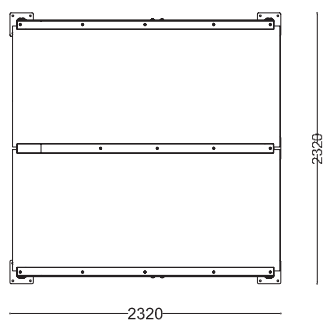

**WYMIARY**

wysokość: 2522 mm  
 szerokość: 2320 mm  
 długość: 2320 mm

**MATERIAŁY**

- stal: nierdzewna AISI 304  
 lub stal ocynkowana i malowania  
 proszkowo

**INFORMACJE DODATKOWE**

możliwe inne wymiary

**MONTAŻ**

- kotwiona

**PRZEKROJE**

Rzut z góry

Rzut z frontu

Rzut z boku

\*na zamówienie możliwe inne wymiary, inny układ szyb oraz możliwość montażu drzwi

\*wymary podano w milimetrach