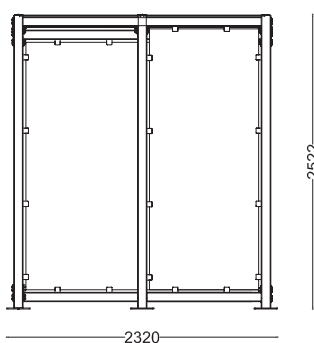

**WYMIARY**

wysokość: 2522 mm  
 szerokość: 2320 mm  
 długość: 2320 mm

**MATERIAŁY**

- stal: nierdzewna AISI 304  
 lub stal ocynkowana i malowania  
 proszkowo

**INFORMACJE DODATKOWE**

możliwe inne wymiary

**MONTAŻ**

- kotwiona

**PRZEKROJE**

Rzut z góry

Rzut z frontu

Rzut z boku

\*na zamówienie możliwe inne wymiary, inny układ szyb oraz możliwość montażu drzwi

\*wymary podano w milimetrach