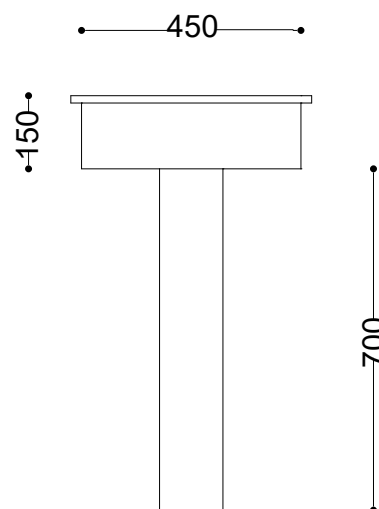

**WYMIARY**

wysokość: 700 mm
szerokość: 450 mm
długość: 450 mm

MATERIAŁY

- stal nierdzewna

MONTAŻ

- wkręty montażowe

PRZEKROJE

Rzut z góry

Rzut z frontu

Rzut z boku

*wymiary podano w milimetrach