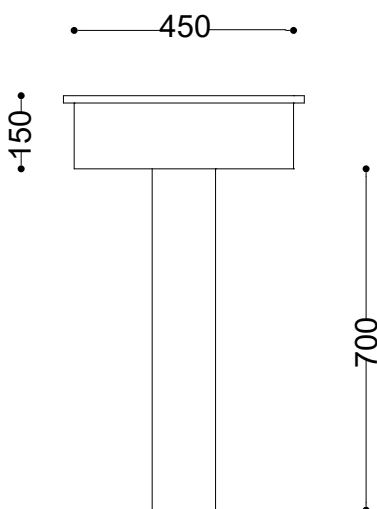

**WYMIARY**

wysokość: 700 mm
szerokość: 450 mm
długość: 450 mm

MATERIAŁY

- stal nierdzewna

MONTAŻ

- wkręty montażowe

PRZEKROJE

Rzut z góry

Rzut z frontu

Rzut z boku

*wymiary podano w milimetrach