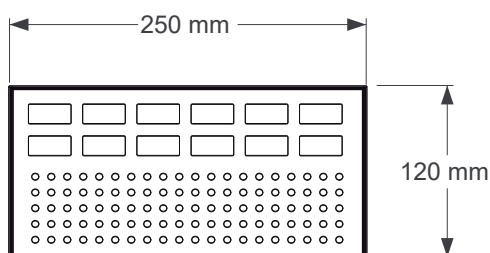

WYMIARY

wysokość: 200 mm
 szerokość: 120 mm
 długość: 250 mm

MATERIAŁY

- stal nierdzewna

MONTAŻ

- wkręty montażowe
- popielnica montowana do ściany

PRZEKROJE

Rzut z frontu

Rzut z boku

Rzut z góry

*wymiary podano w milimetrach