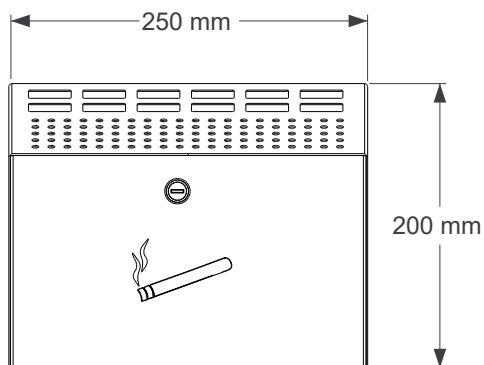

WYMIARY

wysokość: 200 mm
 szerokość: 120 mm
 długość: 250 mm

MATERIAŁY

- stal nierdzewna

MONTAŻ

- wkręty montażowe
- popielnica montowana do ściany

PRZEKROJE

Rzut z frontu

Rzut z boku

Rzut z góry

*wymiary podano w milimetrach