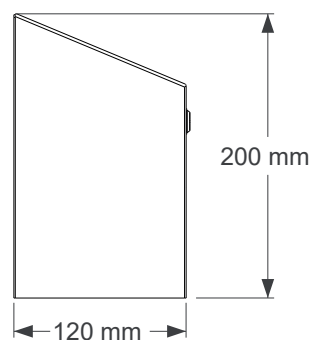

WYMIARY

wysokość: 200 mm
 szerokość: 120 mm
 długość: 250 mm

MATERIAŁY

- stal nierdzewna

MONTAŻ

- wkręty montażowe
- popielnica montowana do ściany

PRZEKROJE

Rzut z frontu

Rzut z boku

Rzut z góry

*wymiary podano w milimetrach